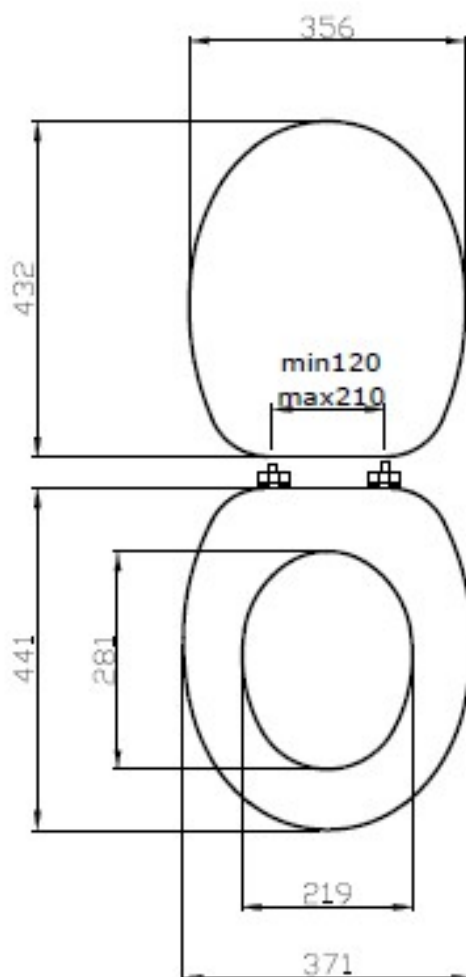

(RO) DESCRIEREA PRODUSULUI / (EN) PRODUCT DESCRIPTION / (IT) DESCRIZIONE
DEL PRODOTTO / (GR) ΠΕΡΙΓΡΑΦΗ ΠΡΟΪΟΝΤΟΣ / (HU) TERMÉKLEÍRÁS / (BG)
ОПИСАНИЕ НА ПРОДУКТА / (SL) OPIS IZDELKA

Capac de toaleta universal

*Material – MDF melaminat de 18 mm(FSC), vopsit in 3 straturi, antibacterian;

*Balamale metalice fara amortizare – zamac cromat;

*Suruburi – inox;

*Greutate bruta – 3.3kg

*Ambalaj reciclat 80%