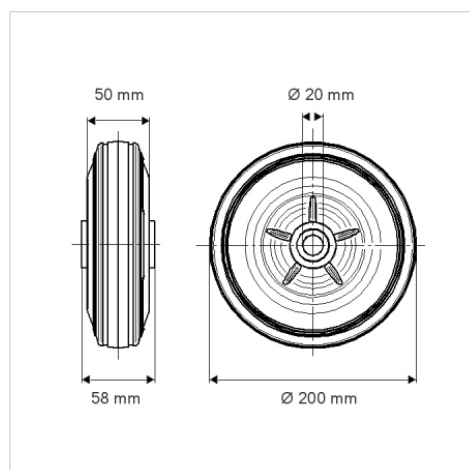

Dimensions

Advantages at a glance

Rezistență la rulare	● ● ● ○ ○
Zgomot de mișcare	● ● ● ○ ○
Uzare	● ● ○ ○ ○
Protecție împotriva ruginii	● ● ● ○ ○