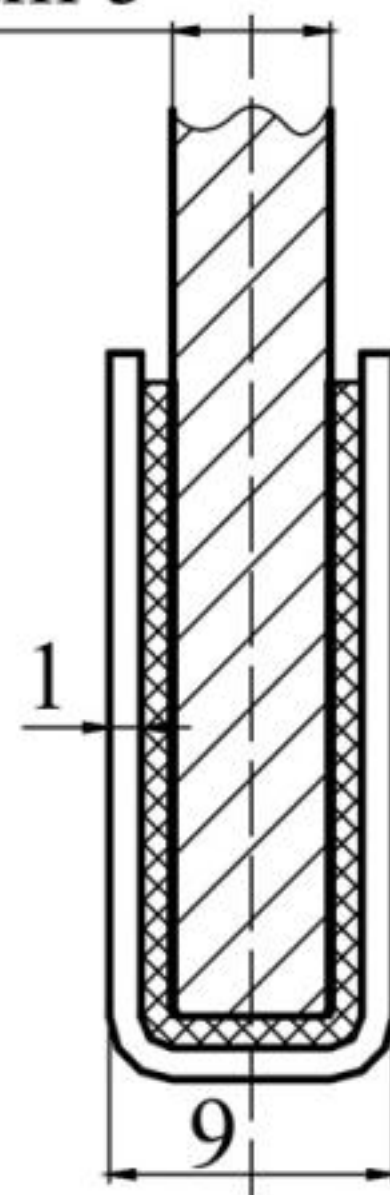

grosime geam 5

PLACUTA METALICA