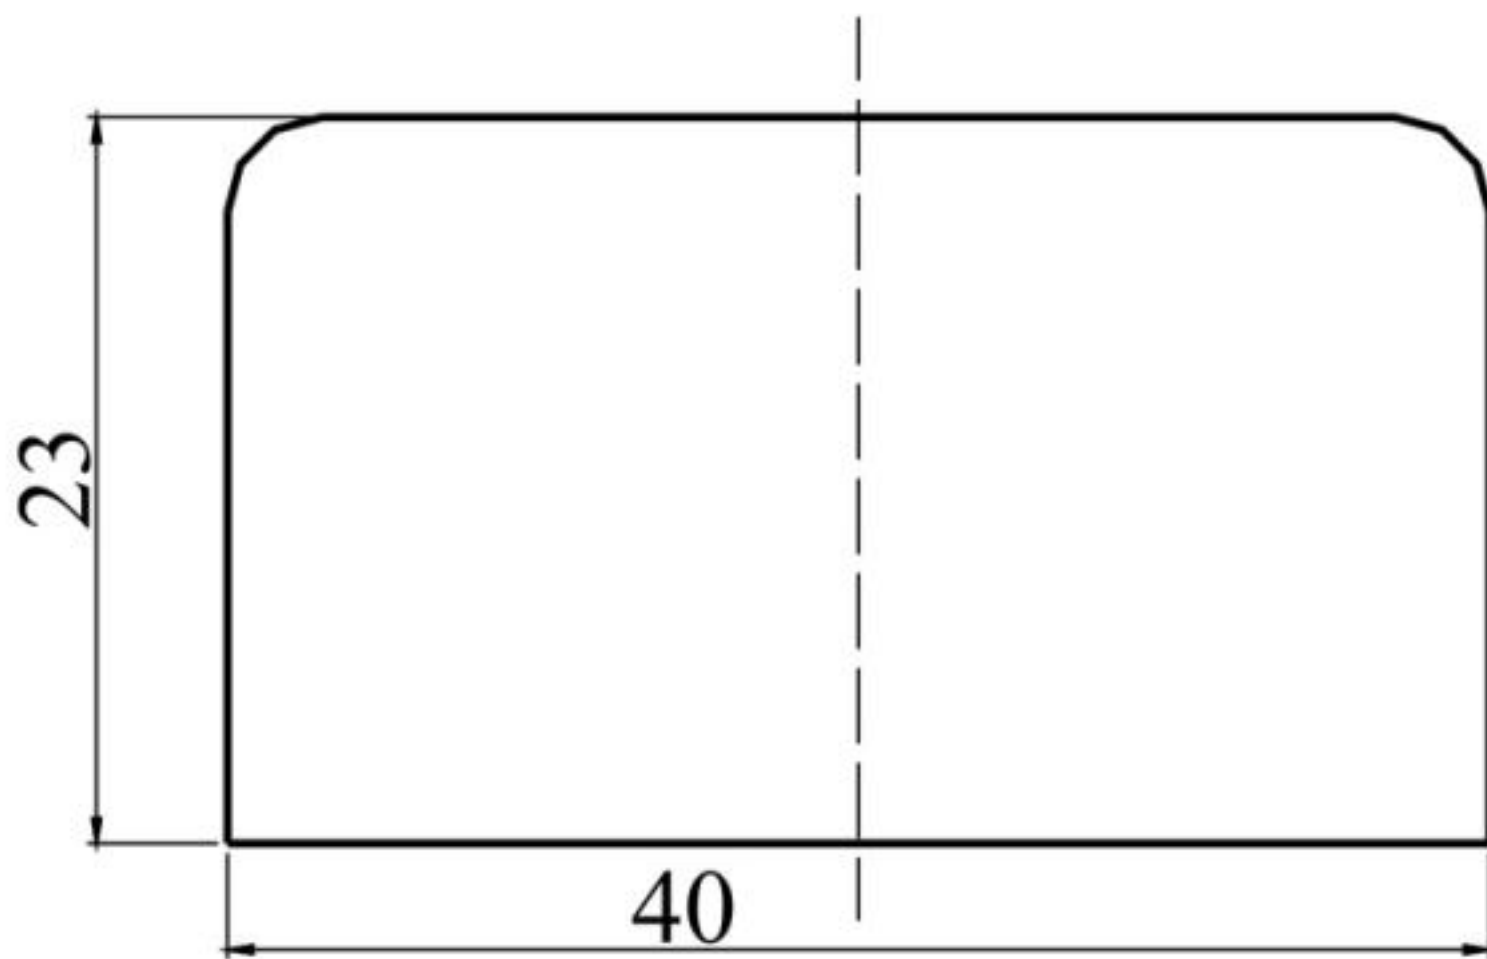

grosime geam 5

PLACUTA METALICA