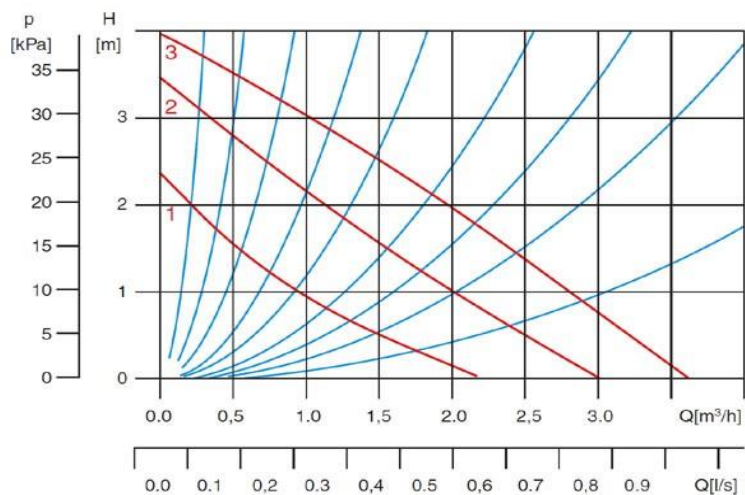

Diagrama
• 25-40-130/180