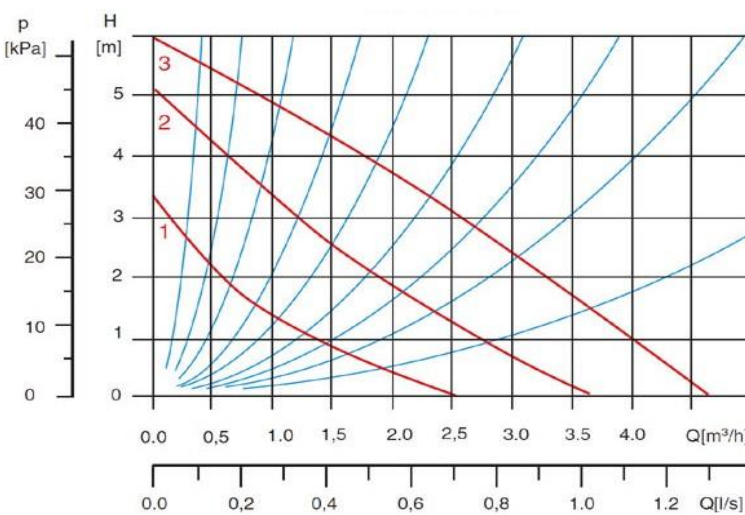

Diagrama
• 25-60-130/180
• 32-60-180

• Toate datele incluse in aceste broşuri corespund informaţiilor disponibile la momentul imprimării şi servesc doar ca materiale informative. Ne rezervăm dreptul la modificări în sensul progreselor tehnice. Ilustraţiile sunt imagini simbolice şi, de aceea, se pot abate din punct de vedere optic de la imaginea reală a produsului. Sunt posibile diferenţe de culoare din cauza tipării. Ne rezervăm dreptul de a modifica specificaţiile tehnice şi de funcţionare. Pentru mai multe informaţii, contactaţi departamentul nostru tehnic.