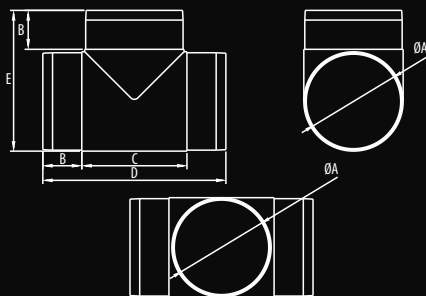

# D/TO

[ Ø100 Ø125 ]

RYSUNEK TECHNICZNY / TECHNICAL DRAWING / ЧЕРТЕЖ

WYMIARY / DIMENSIONS / РАЗМЕРЫ

	A	B	C	D	E
D/TO Ø100	100	40	108	188	145
D/TO Ø125	125	40	133	213	169

SPOSÓB MONTAŻU / INSTALLATION METHODS / РАЗМЕРЫ

Trójnik okrągły  
Round T-joint  
Тройник круглый

**DOSPPEL SYSTEM**  
DOSPPEL SYSTEM / СИСТЕМА ДОСПPEЛ

141

## DOSTĘPNE WERSJE

AVAILABLE MODELS / ДОСТУПНЫЕ ИСПОЛНЕНИЯ

**Dostępne kolory:** - biały  
Available colors: - white  
Цветовые варианты: - белый

**Materiał:** - ABS  
Material: - ABS  
Материал: - ABS

**Wersje standardowe**  
Standard versions / Стандартные исполнения  
007-0218 D/TO Ø100  
007-4343 D/TO Ø125