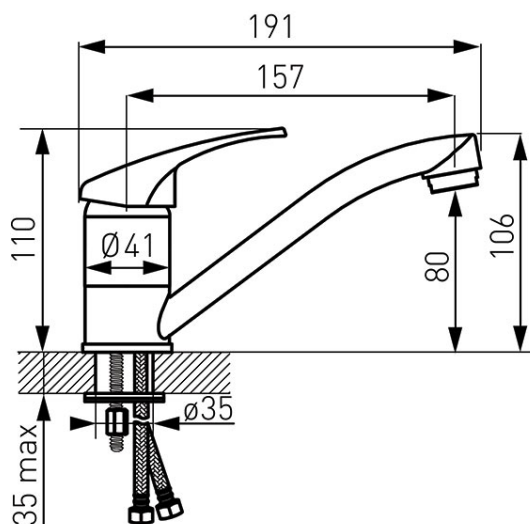

Kod: BBC2A

Basic - baterie stativă lavoar cu pipă mobilă

- cartuș ceramic
- montare cu un singur orificiu
- regulator debit M24x1
- pipă mobilă
- racord flexibil D3/8 - M10x1
- crom