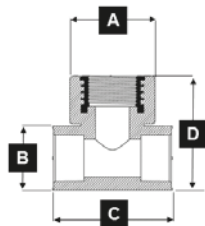

Double Elbow – Adjustable - Set baterie ajustabil

Code	Size (mm)	A(mm)	B(mm)	PCS/Box
212.9B.B44.EQ0V	20 x 1/2"	67.0	150.0	10
212.9B.B44.FQ0V	25 x 1/2"	67.0	150.0	10

Double Elbow – Short - Set baterie scurt

Code	Size (mm)	A(mm)	B(mm)	PCS/Box
242.10.A02.EQ0	20 x 1/2"	46.0	90.0	35

T Part Male - Teu PP-R Filet exterior

Code	Size (mm)	A(mm)	B(mm)	C(mm)	D(mm)	PCS/Box
112.1B.B23.EQ0	20 x 1/2 x 20	∅ 37.5	∅ 28.8	60.8	62.7	75
112.1B.B23.FQ0	25 x 1/2 x 25	∅ 37.8	∅ 34.0	61.9	75.8	60
112.1B.B23.FR0	25 x 3/4 x 25	∅ 44.5	∅ 34.4	61.9	76.0	48
112.1B.B23.GQ0	32 x 1/2 x 32	∅ 60.3	∅ 43.1	72.5	100.5	32
112.1B.B23.GS0	32 x 1 x 32	∅ 60.3	∅ 43.1	72.5	100.5	24

T Part Female - Teu PP-R Filet interior

Code	Size (mm)	A(mm)	B(mm)	C(mm)	D(mm)	PCS/Box
112.1B.B13.EQ0	20 x 1/2 x 20	∅ 37.5	∅ 28.6	60.8	49.7	90
112.1B.B13.ER0	20 x 3/4 x 20	∅ 43.5	∅ 28.6	62.9	56.3	60
112.1B.B13.FQ0	25 x 1/2 x 25	∅ 37.5	∅ 34.3	62.3	56.3	60
112.1B.B13.FR0	25 x 3/4 x 25	∅ 45.0	∅ 34.3	62.0	60.4	50
112.1B.B13.GQ0	32 x 1/2 x 32	∅ 60.3	∅ 43.1	72.5	70.4	32
112.1B.B13.GR0	32 x 3/4 x 32	∅ 60.3	∅ 43.1	72.5	70.4	32
112.1B.B13.GS0	32 x 1 x 32	∅ 60.3	∅ 43.1	72.5	70.4	24