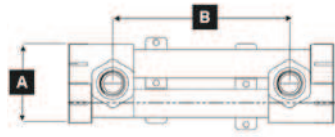

Double Elbow – Adjustable - Set baterie ajustabil

Code	Size (mm)	A(mm)	B(mm)	PCS/Box
212.9B.B44.EQ0V	20 x 1/2"	67.0	150.0	10
212.9B.B44.FQ0V	25 x 1/2"	67.0	150.0	10

Double Elbow – Short - Set baterie scurt

Code	Size (mm)	A(mm)	B(mm)	PCS/Box
242.10.A02.EQ0	20 x 1/2"	46.0	90.0	35

T Part Male - Teu PP-R Filet exterior

Code	Size (mm)	A(mm)	B(mm)	C(mm)	D(mm)	PCS/Box
112.1B.B23.EQ0	20 x 1/2 x 20	∅ 37.5	∅ 28.8	60.8	62.7	75
112.1B.B23.FQ0	25 x 1/2 x 25	∅ 37.8	∅ 34.0	61.9	75.8	60
112.1B.B23.FR0	25 x 3/4 x 25	∅ 44.5	∅ 34.4	61.9	76.0	48
112.1B.B23.GQ0	32 x 1/2 x 32	∅ 60.3	∅ 43.1	72.5	100.5	32
112.1B.B23.GS0	32 x 1 x 32	∅ 60.3	∅ 43.1	72.5	100.5	24

T Part Female - Teu PP-R Filet interior

Code	Size (mm)	A(mm)	B(mm)	C(mm)	D(mm)	PCS/Box
112.1B.B13.EQ0	20 x 1/2 x 20	∅ 37.5	∅ 28.6	60.8	49.7	90
112.1B.B13.ER0	20 x 3/4 x 20	∅ 43.5	∅ 28.6	62.9	56.3	60
112.1B.B13.FQ0	25 x 1/2 x 25	∅ 37.5	∅ 34.3	62.3	56.3	60
112.1B.B13.FR0	25 x 3/4 x 25	∅ 45.0	∅ 34.3	62.0	60.4	50
112.1B.B13.GQ0	32 x 1/2 x 32	∅ 60.3	∅ 43.1	72.5	70.4	32
112.1B.B13.GR0	32 x 3/4 x 32	∅ 60.3	∅ 43.1	72.5	70.4	32
112.1B.B13.GS0	32 x 1 x 32	∅ 60.3	∅ 43.1	72.5	70.4	24