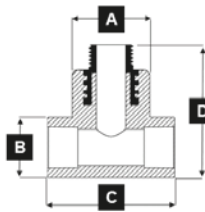

Double Elbow – Adjustable - Set baterie ajustabil

Code	Size (mm)	A(mm)	B(mm)	PCS/Box
212.9B.B44.EQ0V	20 x 1/2"	67.0	150.0	10
212.9B.B44.FQ0V	25 x 1/2"	67.0	150.0	10

Double Elbow – Short - Set baterie scurt

Code	Size (mm)	A(mm)	B(mm)	PCS/Box
242.10.A02.EQ0	20 x 1/2"	46.0	90.0	35

T Part Male - Teu PP-R Filet exterior

Code	Size (mm)	A(mm)	B(mm)	C(mm)	D(mm)	PCS/Box
112.1B.B23.EQ0	20 x 1/2 x 20	∅ 37.5	∅ 28.8	60.8	62.7	75
112.1B.B23.FQ0	25 x 1/2 x 25	∅ 37.8	∅ 34.0	61.9	75.8	60
112.1B.B23.FR0	25 x 3/4 x 25	∅ 44.5	∅ 34.4	61.9	76.0	48
112.1B.B23.GQ0	32 x 1/2 x 32	∅ 60.3	∅ 43.1	72.5	100.5	32
112.1B.B23.GS0	32 x 1 x 32	∅ 60.3	∅ 43.1	72.5	100.5	24

T Part Female - Teu PP-R Filet interior

Code	Size (mm)	A(mm)	B(mm)	C(mm)	D(mm)	PCS/Box
112.1B.B13.EQ0	20 x 1/2 x 20	∅ 37.5	∅ 28.6	60.8	49.7	90
112.1B.B13.ER0	20 x 3/4 x 20	∅ 43.5	∅ 28.6	62.9	56.3	60
112.1B.B13.FQ0	25 x 1/2 x 25	∅ 37.5	∅ 34.3	62.3	56.3	60
112.1B.B13.FR0	25 x 3/4 x 25	∅ 45.0	∅ 34.3	62.0	60.4	50
112.1B.B13.GQ0	32 x 1/2 x 32	∅ 60.3	∅ 43.1	72.5	70.4	32
112.1B.B13.GR0	32 x 3/4 x 32	∅ 60.3	∅ 43.1	72.5	70.4	32
112.1B.B13.GS0	32 x 1 x 32	∅ 60.3	∅ 43.1	72.5	70.4	24