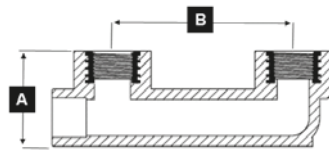

Double Elbow – Adjustable - Set baterie ajustabil

Code	Size (mm)	A(mm)	B(mm)	PCS/Box
212.9B.B44.EQ0V	20 x 1/2"	67.0	150.0	10
212.9B.B44.FQ0V	25 x 1/2"	67.0	150.0	10

Double Elbow – Short - Set baterie scurt

Code	Size (mm)	A(mm)	B(mm)	PCS/Box
242.10.A02.EQ0	20 x 1/2"	46.0	90.0	35

T Part Male - Teu PP-R Filet exterior

Code	Size (mm)	A(mm)	B(mm)	C(mm)	D(mm)	PCS/Box
112.1B.B23.EQ0	20 x 1/2 x 20	∅ 37.5	∅ 28.8	60.8	62.7	75
112.1B.B23.FQ0	25 x 1/2 x 25	∅ 37.8	∅ 34.0	61.9	75.8	60
112.1B.B23.FR0	25 x 3/4 x 25	∅ 44.5	∅ 34.4	61.9	76.0	48
112.1B.B23.GQ0	32 x 1/2 x 32	∅ 60.3	∅ 43.1	72.5	100.5	32
112.1B.B23.GS0	32 x 1 x 32	∅ 60.3	∅ 43.1	72.5	100.5	24

T Part Female - Teu PP-R Filet interior

Code	Size (mm)	A(mm)	B(mm)	C(mm)	D(mm)	PCS/Box
112.1B.B13.EQ0	20 x 1/2 x 20	∅ 37.5	∅ 28.6	60.8	49.7	90
112.1B.B13.ER0	20 x 3/4 x 20	∅ 43.5	∅ 28.6	62.9	56.3	60
112.1B.B13.FQ0	25 x 1/2 x 25	∅ 37.5	∅ 34.3	62.3	56.3	60
112.1B.B13.FR0	25 x 3/4 x 25	∅ 45.0	∅ 34.3	62.0	60.4	50
112.1B.B13.GQ0	32 x 1/2 x 32	∅ 60.3	∅ 43.1	72.5	70.4	32
112.1B.B13.GR0	32 x 3/4 x 32	∅ 60.3	∅ 43.1	72.5	70.4	32
112.1B.B13.GS0	32 x 1 x 32	∅ 60.3	∅ 43.1	72.5	70.4	24