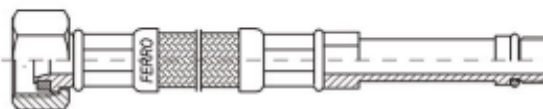

Kod: WBS

Racord flexibil cu împletitură din oțel inoxidabil, cu capăt lung

<https://www.ferro.ro/produs-2271-WBS.html>Opakowanie jednostkowe: **1, z kodem kreskowym umożliwiające sprzedaż detaliczną**Opakowanie zbiorcze: **10**

- garnitură 1/2"xM10x1

Cod	L [cm]	Ambalare slot	Ambalare pungă
WBS20	100	1	10
WBS23	35	1	10
WBS24	50	1	10
WBS25	40	1	10
WBS26	60	1	10
WBS27	70	1	10
WBS28	80	1	10
WBS29	90	1	10