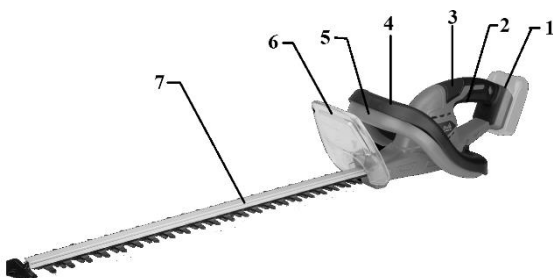

Descriere / Description

1. Acumulator / Battery
2. Intrerupator On/Off / On/Off switch
3. Maner principal / Main handle
4. Maner secundar / Auxiliary handle
5. Buton blocare / Lock button
6. Aparatoare / Cover
7. Lama / Blade

Date tehnice / Technical data

	678491
Tensiune	18 V
Turatie mers in gol /No load speed	1050 opm
Lungime lama / Blade length	560 mm
Diametru maxim crengi / Max twig diameter	15 mm
Grad protectie / Protection degree	IP20
Nivel zgomot / Sound power level	LwA = 90 dB(A), k = 3 dB(A)
Nivel maxim vibratii / Max vibration level	3.5 m/s ² , k = 1,5 m/s ²
Greutate /Weight	~2.9 kg