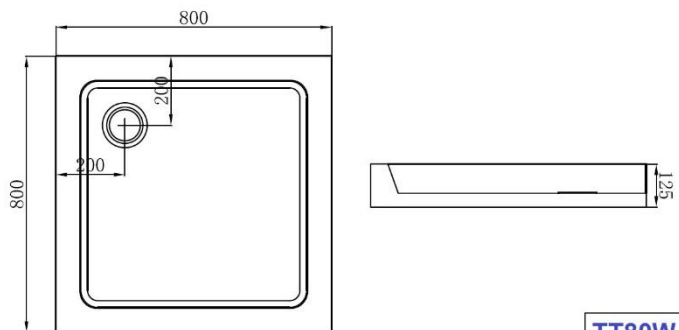

Fisa tehnica

Serie Sanotechnik	SANOTECHNIK
Codul de produs al producatorului	TT80W
Tip	Cadita de dus, patrata
Dimensiuni	80x80x12,5cm
Montaj	Pe pardoseala
Descriere	Cadita cu masca fixa; Material: ABS; Cadita completa cu: picioare reglabile si sifon de scurgere
Material	ABS
Incluse in pachet	Picioare reglabile si sifon de scurgere
Locatie de utilizare	Baie
Garantie	24 Luni