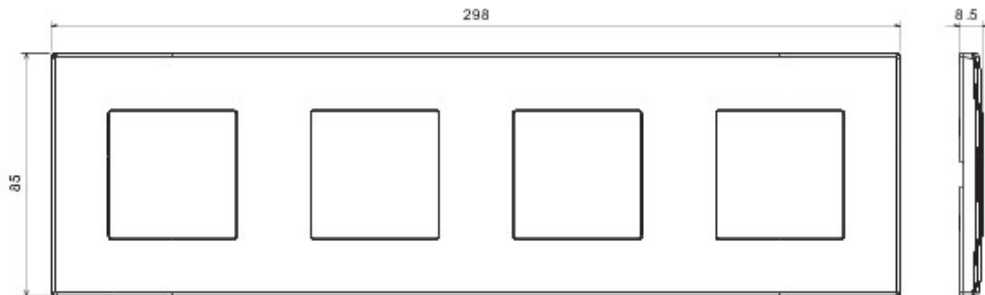

Sistem de aparate cablate specific pentru instalare în doze rotunde și pătrate, caracterizate printr-un aspect elegant și forme clasice. Ramele, realizate din tehropolimer în șapte culori și în diferite modularități, de la 1 module la 5 module, sunt instalabile indiferent de poziție, orizontală sau verticală. Gama, dezvoltată în jurul unui nucleu de aparate monobloc, este disponibilă în două culori: alb și ivoire, cu finisaj lucios. Expandabilă datorită aparatelor modulare Chorus.

Categorie	Ramă ornament	Culoare	Alb
Material	Tehropolimer	Finisare	Lucios
Descriere	4 modul	Tip	Orizontală/Verticală
Distanță între axe	71 mm	Glow test conductori	650 °C
Termo-presiune cu bilă	70 °C	Standard	EN 60669-1

### DIMENSIONAL