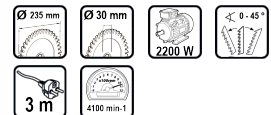

Fierastrau circular Ø235mm 2200W RDI-CS27

Numar articol: **052601**

Cod de bare: **3800972004528**

- ✓ Maner anti vibratie
- ✓ Maner antiderapant
- ✓ Buton pentru protectie la porniri accidentale
- ✓ Reglarea adancimii de taiere
- ✓ Posibilitatea reglarii unghiului de taiere la o inclinatie de 0 ° -45 °
- ✓ Disc de calitate inalta

TECHNICAL FEATURES

Parameter	Measure Unit	Value
Diametru exterior disc	mm	235
Diametrul discului interior	mm	30
Unghiul de rasucire	°	0 - 45
Lungime cablu	m	3
Adancime maxima de taiere la 45°	mm	45
Adancime maxima de taiere la 90 °	mm	85
Turatie maxima in gol	min-1	4100
Putere nominala de intrare	W	2200
Tensiune nominala		Cu fir - retea electrica
Laser		NU

ECHIPAMENTE

Disc cu pastile de carburi (48 dinti)	1 buc.
Maner suplimentar	1 buc.
Ghid pentru taiere paralela	1 buc.
Ustensila pentru inlocuirea discului	1 buc.

LOGISTICS INFORMATION

Tipul ambalajului	Cantitate	Inaltime Lungime Inaltime	Volum	Net Brut Tara	Cod de bare
buc	1 buc	29 x 39 x 21 cm	0.02375 m3	8.6800 - 8.8800 - 0.2000 kg	3800972004528