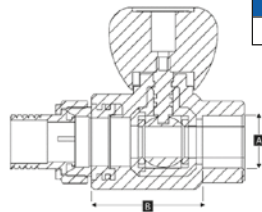

Y Filter with Metal Plug - Filtru Y PP-R

Code	Size (mm)	A(mm)	B(mm)	PCS/Box
212.0B.B50.E00	20	72.0	42.0	60
212.0B.B50.F00	25	75.0	63.0	40

Collector - Distribuitor PP-R

Code	Size (mm)	A(mm)	B(mm)	C (mm)	PCS/Box
112.1B.A09.GE0	32/20	129.0	Ø 42.5	14.5	30
112.1B.A09.HE0	40/20	135.0	Ø 50.2	14.5	20

Radiator Valve-Straight - Robinet drept radiator

Code	Size (mm)	A(mm)	B(mm)	PCS/Box
212.9B.H01.E00V	20 x 1/2"	Ø 19.5	56.5	50

Radiator Valve-Elbow - Robinet colt radiator

Code	Size (mm)	A(mm)	B(mm)	PCS/Box
212.9B.H02.EQ0V	20 x 1/2"	Ø 19.5	51.5	40