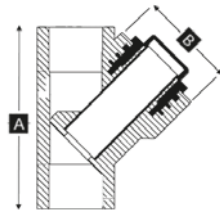

Y Filter with Metal Plug - Filtru Y PP-R

Code	Size (mm)	A(mm)	B(mm)	PCS/Box
212.0B.B50.E00	20	72.0	42.0	60
212.0B.B50.F00	25	75.0	63.0	40

Collector - Distribuitor PP-R

Code	Size (mm)	A(mm)	B(mm)	C (mm)	PCS/Box
112.1B.A09.GE0	32/20	129.0	Ø 42.5	14.5	30
112.1B.A09.HE0	40/20	135.0	Ø 50.2	14.5	20

Radiator Valve-Straight - Robinet drept radiator

Code	Size (mm)	A(mm)	B(mm)	PCS/Box
212.9B.H01.E00V	20 x 1/2"	Ø 19.5	56.5	50

Radiator Valve-Elbow - Robinet colt radiator

Code	Size (mm)	A(mm)	B(mm)	PCS/Box
212.9B.H02.EQ0V	20 x 1/2"	Ø 19.5	51.5	40