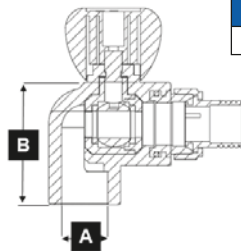

Y Filter with Metal Plug - Filtru Y PP-R

Code	Size (mm)	A(mm)	B(mm)	PCS/Box
212.0B.B50.E00	20	72.0	42.0	60
212.0B.B50.F00	25	75.0	63.0	40

Collector - Distribuitor PP-R

Code	Size (mm)	A(mm)	B(mm)	C (mm)	PCS/Box
112.1B.A09.GE0	32/20	129.0	Ø 42.5	14.5	30
112.1B.A09.HE0	40/20	135.0	Ø 50.2	14.5	20

Radiator Valve-Straight - Robinet drept radiator

Code	Size (mm)	A(mm)	B(mm)	PCS/Box
212.9B.H01.E00V	20 x 1/2"	Ø 19.5	56.5	50

Radiator Valve-Elbow - Robinet colt radiator

Code	Size (mm)	A(mm)	B(mm)	PCS/Box
212.9B.H02.EQ0V	20 x 1/2"	Ø 19.5	51.5	40