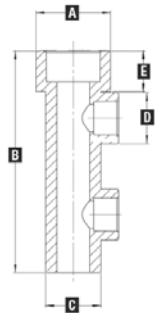

Y Filter with Metal Plug - Filtru Y PP-R

Code	Size (mm)	A(mm)	B(mm)	PCS/Box
212.0B.B50.E00	20	72.0	42.0	60
212.0B.B50.F00	25	75.0	63.0	40

Collector - Distribuitor PP-R

Code	Size (mm)	A(mm)	B(mm)	C (mm)	PCS/Box
112.1B.A09.GE0	32/20	129.0	Ø 42.5	14.5	30
112.1B.A09.HE0	40/20	135.0	Ø 50.2	14.5	20

Radiator Valve-Straight - Robinet drept radiator

Code	Size (mm)	A(mm)	B(mm)	PCS/Box
212.9B.H01.E00V	20 x 1/2"	Ø 19.5	56.5	50

Radiator Valve-Elbow - Robinet colt radiator

Code	Size (mm)	A(mm)	B(mm)	PCS/Box
212.9B.H02.EQ0V	20 x 1/2"	Ø 19.5	51.5	40