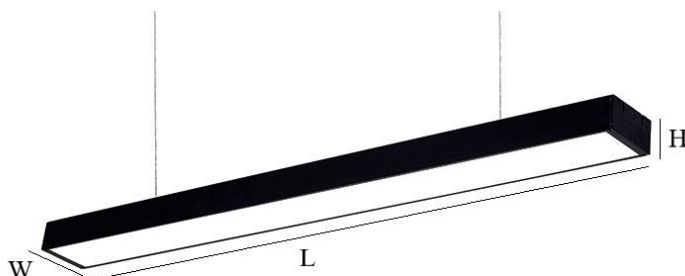

FIȘA TEHNICĂ PRODUSULUI

LAMPĂ LED LINEARĂ DE BIROU FD-36W/100A/865L/BK

Produce profesionale Corpuri de birou | LUMINA LINIARA LED

DOMENIILE DE APLICARE

- Birouri, săli de conferințe, zone de recepție
- Săli de clasă, magazine
- Înlocuire eficientă pentru corpurile de iluminat tradiționale T8 și T5
- Iluminare generală

Date fotometrice

Flux luminos nominal	2880 lm
Culoare deschisă (denumire)	Alb rece
Temperatura de culoare	6500 K
Flux luminos	2880 lm
Indicele de redare a culorii Ra	≥ 80
Abaterea standard a potrivirii culorilor	$\leq 4,8$ sdc
Fluxul luminos nominal	2880 lm
Temperatura nominală de culoare	6500 K

Date tehnice usoare

Timpu de începere	< 0,5 s
Unghiul fasciculului	90 °

Dimensiuni si greutate

Lungime	1200,0 mm
Lățime	100,0 mm
Înălțime	55,0 mm
Greutate netă	986,67 g

Durată de viață

Durata nominală de viață a lămpii	30000 h
Durata de viață nominală a lămpii	30000 h
Numărul de cicluri de comutare	15000
garanție	3 ani