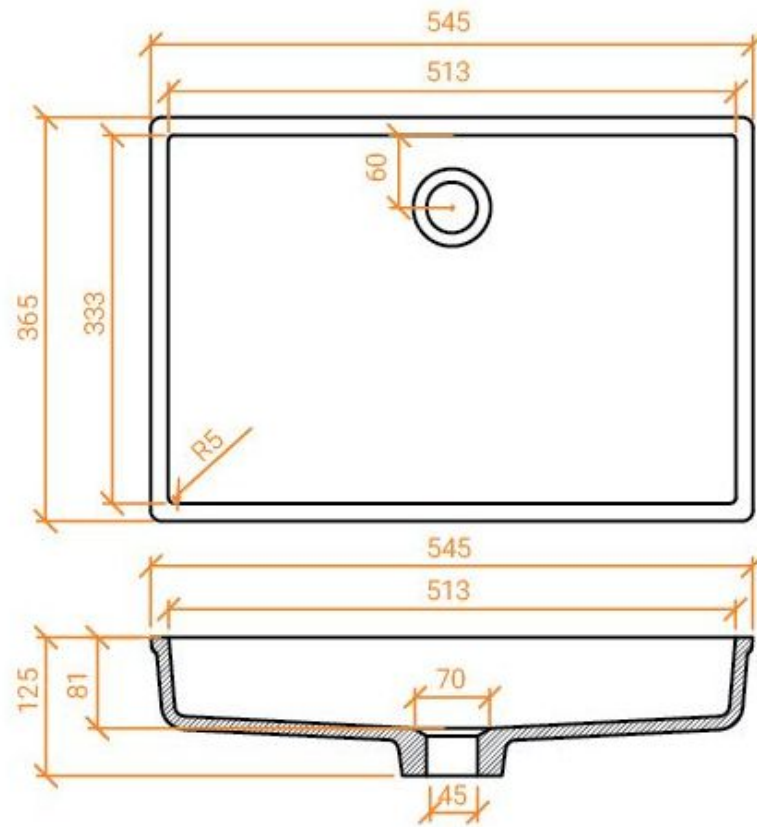

TECHNICAL SHEET

TECHNICAL DATA

Kg 6.5	>	<	365	545	125
	<	>	333	513	81