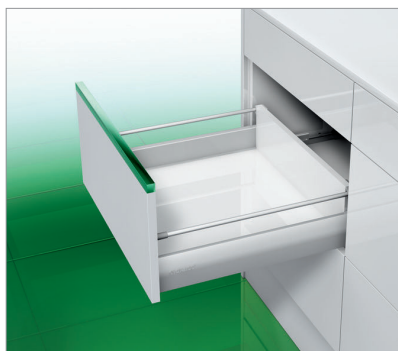

NOVA PRO DELUXE

Sertar caseta H90 cu lonjeroane rotunde

- Glisiera total sincronizata cu miscare continua
- Caracteristici de rulare excelente
- Stabilitate maxima
- Deformare minima a sertarului
- Reglarea inaltimei si lateralelor integrata
- Reglarea unghiului de inclinare folosind lonjeroanele
- Frontul sertarului poate fi montat si demontat fara scule
- Prelucrarea fundului de sertar nu este necesara
- Folosirea optima a spatiului de depozitare datorita suprafetelor interioare drepte si a lateralelor inguste.
- Latimea fundului si a panoului spate este aceeași

INFORMATII COMANDA

1 Nova Pro Deluxe laterale sertar H90, stanga/dreapta			
NL	Metalic	Alb pur	
270	F100065000	F100065027	
300	F100065003	F100065030	
350	F100065006	F100065033	
400	F100065009	F100065036	
450	F100065012	F100065039	
500	F100065015	F100065042	
550	F100065018	F100065045	
600	F100065021	F100065048	
650	F100065024	F100076500	