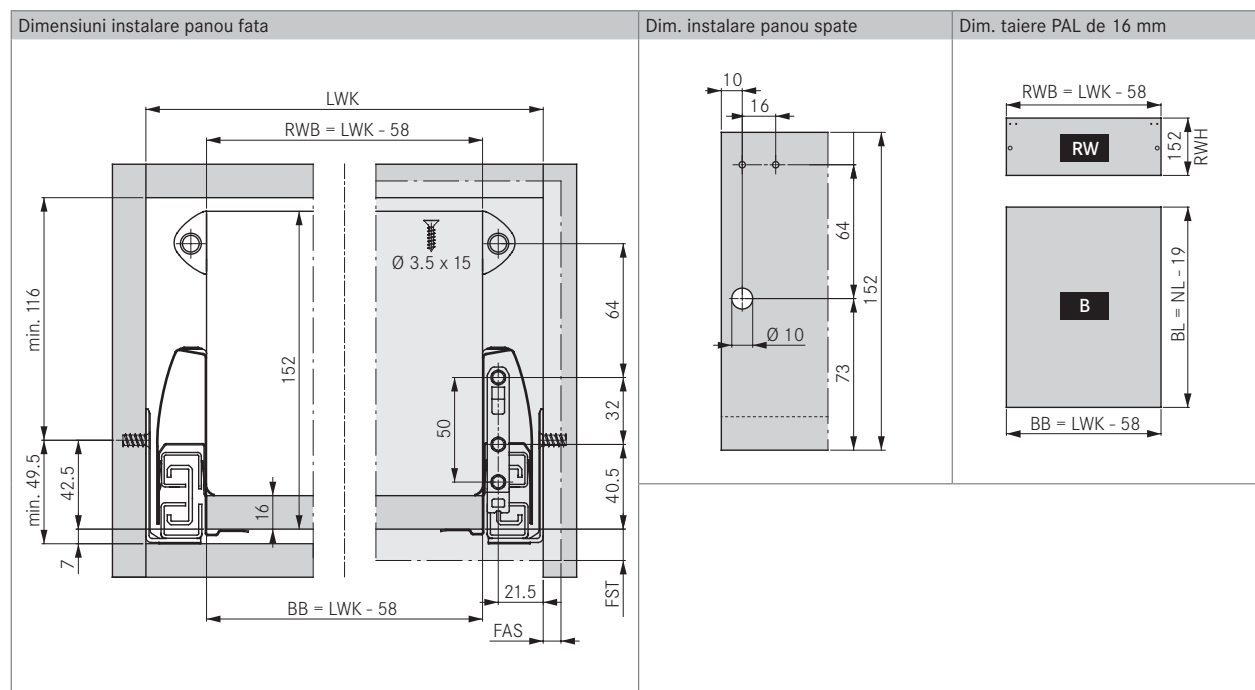

INFORMATII PENTRU INSTALARE

Toate dimensiunile sunt in milimetri

Cote montaj glisiere cu extractie totala

LEGENDA

B	Fund sertar	FST	Suprapunere front	NL	Lungime nominala
BB	Latime fund sertar	KV	Margine dulap	RW	Panou spate
BL	Lungime fund sertar	LWK	Latime dulap la interior	RWB	Latime panou spate
FAS	Suprapunere front lateral	MET	Adâncime minima de instalare	RWH	Inaltime panou spate