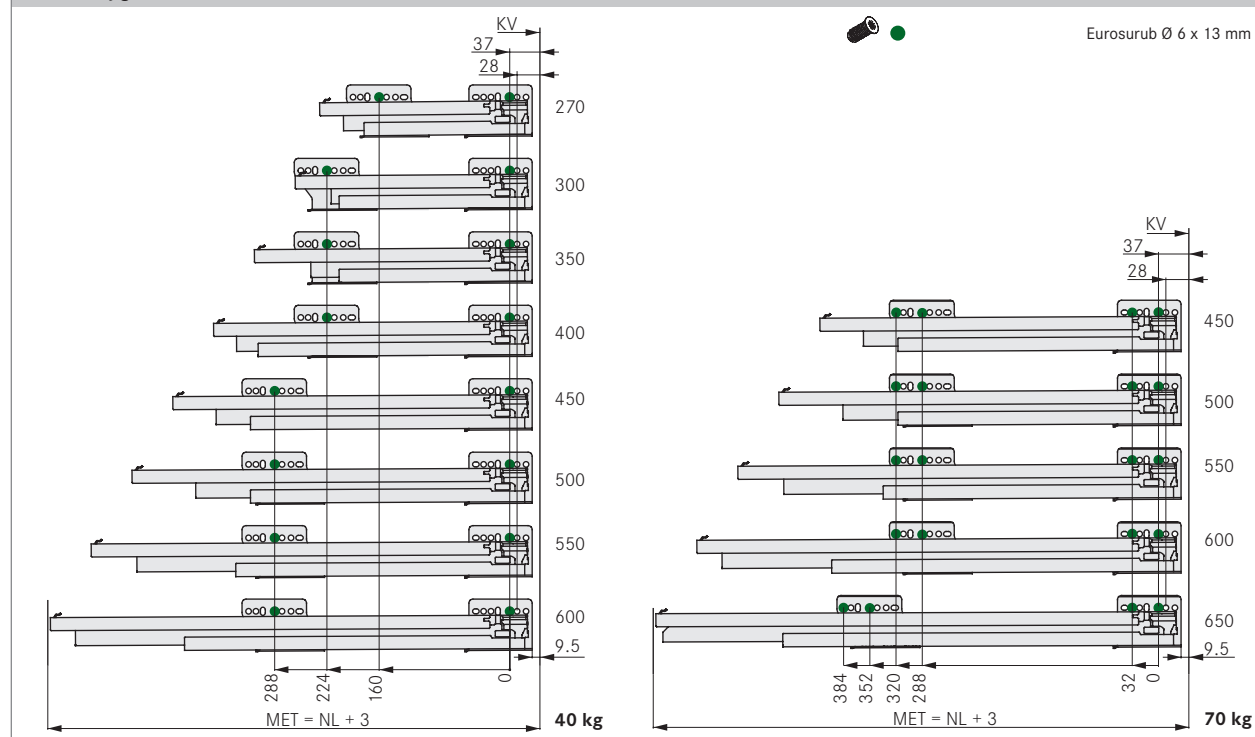

NOVA PRO DELUXE

Sertar caseta H90 cu lonjeroane rotunde

- Glisiera total sincronizata cu miscare continua
- Caracteristici de rulare excelente
- Stabilitate maxima
- Deformare minima a sertarului
- Reglarea inaltimei si lateralelor integrata
- Reglarea unghiului de inclinare folosind lonjeroanele
- Frontul sertarului poate fi montat si demontat fara scule
- Prelucrarea fundului de sertar nu este necesara
- Folosirea optima a spatiului de depozitare datorita suprafetelor interioare drepte si a lateralelor inguste.
- Latimea fundului si a panoului spate este aceeași

2 Nova Pro glisiera cu extractie totala Soft-close, stanga/dreapta			
NL	40 kg	70 kg	
270	F101063663	-	
300	F101063664	-	
350	F101063665	-	
400	F101063666	-	
450	F101063667	F101063711	
500	F101063668	F101063714	
550	F101063669	F101063717	
600	F101063670	F101063720	
650	-	F101063723	

INFORMATII PENTRU INSTALARE

Toate dimensiunile sunt in milimetri

Cote montaj glisiere cu extractie totala

LEGENDA

B	Fund sertar	FST	Suprapunere front	NL	Lungime nominala
BB	Latime fund sertar	KV	Margine dulap	RW	Panou spate
BL	Lungime fund sertar	LWK	Latime dulap la interior	RWB	Latime panou spate
FAS	Suprapunere front lateral	MET	Adâncime minima de instalare	RWH	Inaltime panou spate