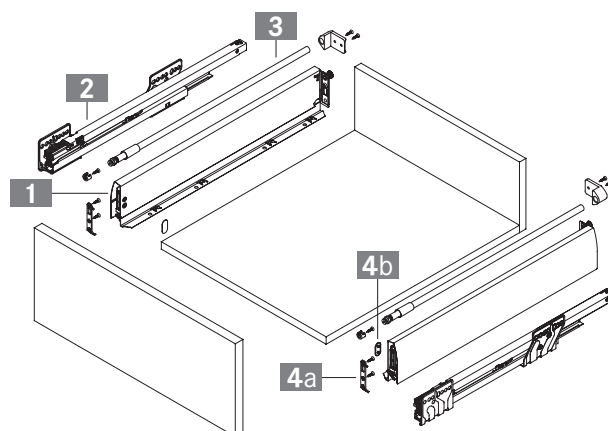

INFORMATII COMANDA

1 Nova Pro Deluxe laterale sertar H90, stanga/dreapta			
NL	Metalic	Alb pur	
270	F100065000	F100065027	
300	F100065003	F100065030	
350	F100065006	F100065033	
400	F100065009	F100065036	
450	F100065012	F100065039	
500	F100065015	F100065042	
550	F100065018	F100065045	
600	F100065021	F100065048	
650	F100065024	F100076500	

2 Nova Pro glisiera cu extractie totala Soft-close, stanga/dreapta			
NL	40 kg	70 kg	
270	F101063663	-	
300	F101063664	-	
350	F101063665	-	
400	F101063666	-	
450	F101063667	F101063711	
500	F101063668	F101063714	
550	F101063669	F101063717	
600	F101063670	F101063720	
650	-	F101063723	

3 Lonjeroane rotunde pentru insurubare, stanga/dreapta			
NL	Metalic	Alb pur	
270	F102048537	F102100673	
300	F102045969	F102045962	
350	F102045970	F102045963	
400	F102045971	F102045964	
450	F102045972	F102045965	
500	F102045973	F102045966	
550	F102045974	F102045967	
600	F102045975	F102045968	
650	F102068000	F102077441	

4 Set pentru H90, constand in: articolele 4a, 4b			
	Metalic	Alb pur	
	F102061675	F102076547	

4a Set conectori front cu diblu pentru H90			
	Diblu presare 32 mm	Diblu presare 50 mm	Pentru insurubare
	F102021854	F102021153	F102021855
	Diblu expandare 32 mm	Diblu expandare 50 mm	
	F102117719	F102117720	

4b Capac mascare excentric			
	Metalic	Alb pur	
	F10207330	F102076546