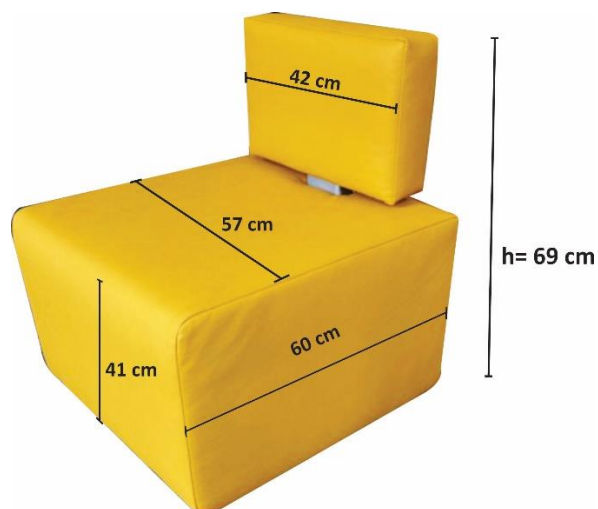

### Model City - fotoliu

Violeta este un fotoliu, care prin designul minimalist si estetica sa, ofera un décor ideal in orice ambient.

Acesta se potrivește foarte bine si in spatiile de asteptare din birouri, clinici medicale, clinici de infrumusetare.

#### Detalii constructive:

**Șezut:** structura din PAL, spumă poliuretanică, 25 kg/mc., vată netesuta, material nețesut polipropilenă;

**Spătar:** structura din PAL, spumă poliuretanică, 25 kg/mc., vată netesuta, material nețesut polipropilenă;

#### Dimensiuni:

**Ambalare:** Carton si folie de polietilenă

Necesita montaj.

ABATERI LIMITĂ: +/- 2 cm.