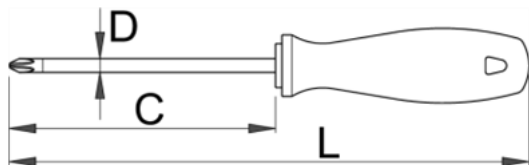

Surubelnita de electrician CR cu profil PH - 612CR

Descriere

- lama: otel crom vanadium molibden tratata integral
- lama cromata, varful brunat
- maner: forma ergonomica
- maner-polipropilena
- gaura de agatare

Date Tehnice

Barcode	+	C	L	D	Person	Box	Tray	
616360	PH 1	280	365	4.5	67	4B	5	-
616361	PH 2	200	300	6	98	4B	10	-
616362	PH 2	280	380	6	113	4B	5	-

Date de ambalare

Barcode	+	Mod de reambalare.			Person	Hand	Ambalare pentru transport.			Person
		A	B	C			A1	B1	C1	
616360	PH 1	420	44	32	74	4	75	456	34	421
616361	PH 2	360	44	36,6	105	4	114	388	47	545
616362	PH 2	435	44	36,6	120	4	75	521	48	605