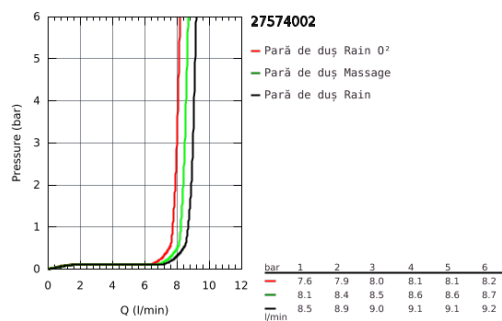

27 574 002 TEMPESTA COSMOPOLITAN 100 PARĂ DE DUȘ CU 3 PULVERIZĂRI

DESCRIEREA PRODUSULUI

- Colour: cromat
- GROHE Rain O2, Rain, Massage
- limitator de debit GROHE Water Saving la 9.5 l/min
- pulverizare perfectă cu tehnologia GROHE DreamSpray
- suprafață cromată GROHE Long-Life Shine
- sistem anti-calcar SpeedClean
- Inner WaterGuide pentru o durabilitate crescută în utilizare
- sistem universal de montare compatibil cu furtunurile de duș standard
- compatibil cu boilere
- presiunea minimă recomandată 1.0 bar

27 574 002 TEMPESTA COSMOPOLITAN 100 PARĂ DE DUȘ CU 3 PULVERIZĂRI

27 574 002 **TEMPESTA COSMOPOLITAN 100 PARĂ DE DUȘ CU 3 PULVERIZĂRI**

PIESE DE SCHIMB , martie 2017 – now

1: Filtru impuritati (Spare part-nr. 0700200M)