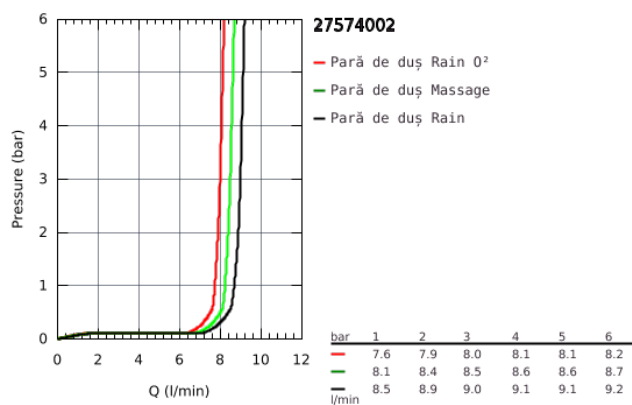

27 574 002 TEMPESTA COSMOPOLITAN 100 PARĂ DE DUȘ CU 3 PULVERIZĂRI

DESCRIEREA PRODUSULUI

- Colour: cromat
- GROHE Rain O2, Rain, Massage
- limitator de debit GROHE Water Saving la 9.5 l/min
- pulverizare perfectă cu tehnologia GROHE DreamSpray
- suprafață cromată GROHE Long-Life Shine
- sistem anti-calcar SpeedClean
- Inner WaterGuide pentru o durabilitate crescută în utilizare
- sistem universal de montare compatibil cu furtunurile de duș standard
- compatibil cu boilere
- presiunea minimă recomandată 1.0 bar

27 574 002 TEMPESTA COSMOPOLITAN 100 PARĂ DE DUȘ CU 3 PULVERIZĂRI

27 574 002 **TEMPESTA COSMOPOLITAN 100 PARĂ DE DUȘ CU 3 PULVERIZĂRI**

PIESE DE SCHIMB , martie 2017 – now

1: Filtru impuritati (Spare part-nr. 0700200M)