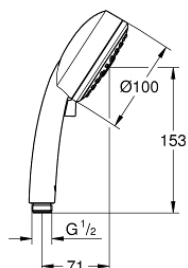

27 574 002 TEMPESTA COSMOPOLITAN 100 PARĂ DE DUȘ CU 3 PULVERIZĂRI

DESCRIEREA PRODUSULUI

- Colour: cromat
- GROHE Rain O2, Rain, Massage
- limitator de debit GROHE Water Saving la 9.5 l/min
- pulverizare perfectă cu tehnologia GROHE DreamSpray
- suprafață cromată GROHE Long-Life Shine
- sistem anti-calcar SpeedClean
- Inner WaterGuide pentru o durabilitate crescută în utilizare
- sistem universal de montare compatibil cu furtunurile de duș standard
- compatibil cu boilere
- presiunea minimă recomandată 1.0 bar

27 574 002 TEMPESTA COSMOPOLITAN 100 PARĂ DE DUȘ CU 3 PULVERIZĂRI

27 574 002 **TEMPESTA COSMOPOLITAN 100 PARĂ DE DUȘ CU 3 PULVERIZĂRI**

PIESE DE SCHIMB , martie 2017 – now

1: Filtru impuritati (Spare part-nr. 0700200M)