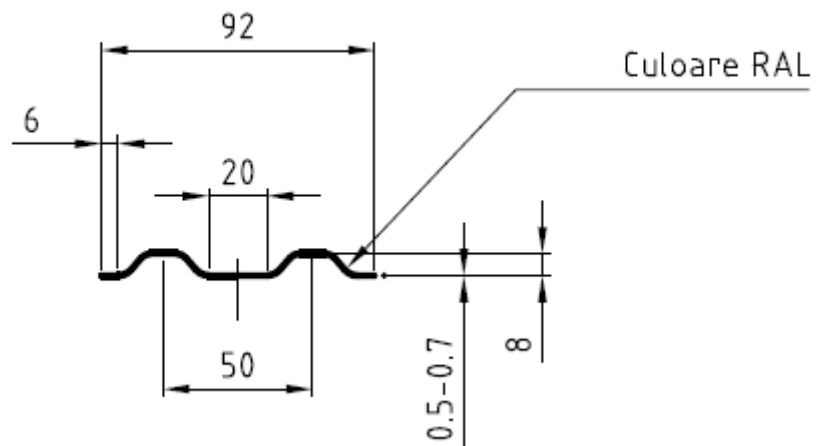

S.C. FIERCTC SIBEL S.R.L.

Nr.Reg.Com.: J17 / 160 / 1998 C.U.I.: RO 10256899

Șoseaua Smârdan nr. 4, 800701, Galați, România

Tel: 0040 0236 449900 ; Fax: 0040 0236/449909

ȘIPCĂ DE GARD METALICĂ

Material:

- tablă de oțel zincată sau prevopsită

Dimensiuni șipcă:

- Lungime: 1000/1250/1500/1750/2000 mm
- Lățime: max. 103 mm
- Grosime: 0,4 / 0,5 mm