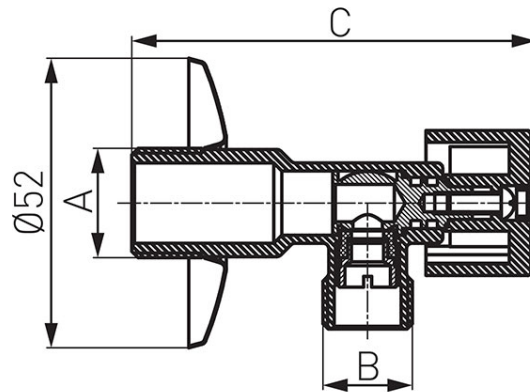

Robinet colțar sferic cu manetă metalică

- Apă,
- T max: 100°C,
- P max: 10bar,
- crom

Cod	Robinet	DN	A [cal]	B [mm]	C [mm]	
Z1212K	1/2"x1/2"	8	G1/2	G1/2	~57	1
Z1234K	1/2"x3/4"	8	G1/2	G3/4	~57	1
Z1238K	1/2"x3/8"	8	G1/2	G3/8	~57	1
Z1238MK <small>Nou!</small>	1/2"x3/8" cu racord țevă cupru Ø10 mm	8	G1/2	G3/8	75,2	1