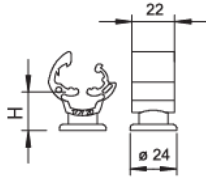

Suport conductor universal Rd 8-10 mm

Tip	ajustaj mm	Înălțime de montaj mm	Amb. bucată	Greutate kg/100 buc.	Nr.art.
177 20 M8	Rd 8-10	20	20	0,723	5207444
177 30 M8	Rd 8-10	30	20	0,790	5207460
177 55 M8	Rd 8-10	55	20	1,007	5207487

PA Poliamidă

- cu filet interior M8, respectiv perforație \varnothing 7 mm
- rezistent la intemperii și temperaturi de la -35°C până la $+90^{\circ}\text{C}$