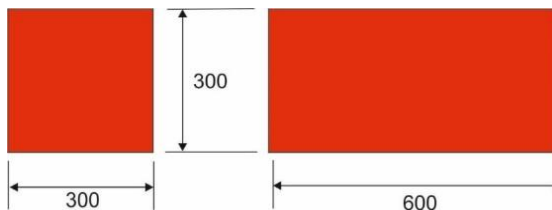

	2020
	1/7/2020
Marca:	
Nume	Simple
Certificate FSC	FSC-C 114919

Panou decorativ Puffin - Simple

patrat

dreptunghi

		L	I	grosime	L	I	grosime
Dimensiunea panoului	(mm)	300	300	37	600	300	37
Suprafata acoperita	(mp)	0.09			0.18		
		medie			medie		
Greutatea unui panou	(kg)	0.52			1.05		
Culoare		Roz prafuit R63			Roz prafuit R63		
EAN		5907762323680			5907762323697		