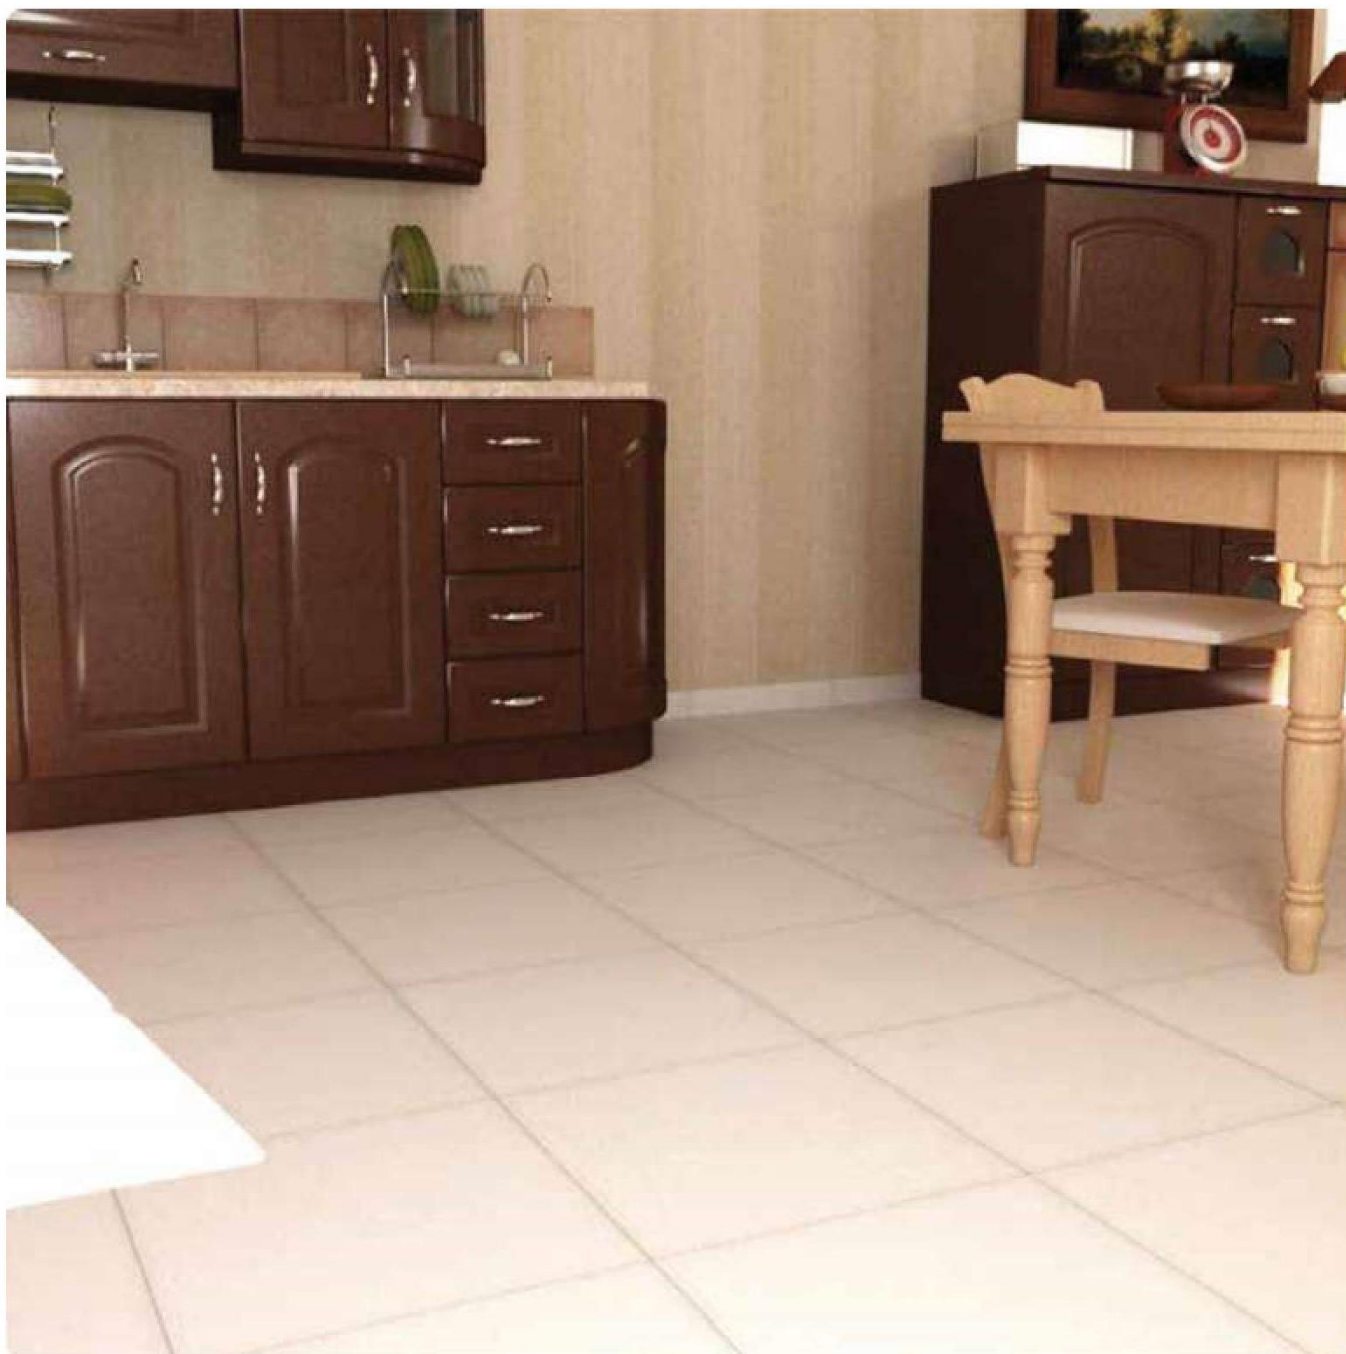

# UMBRIA

Porcelain

33.3x33.3

**7333 Umbria black**

33.3 x 33.3 cm / porcelain matt

**8254 Umbria taupe**

33.3 x 33.3 cm / porcelain matt

**8210 Umbria grey**

33.3 x 33.3 cm / porcelain matt

**7334 Umbria cream**

33.3 x 33.3 cm / porcelain matt

**7332 Umbria white**

33.3 x 33.3 cm / porcelain matt

Size cm	Type	pc	m <sup>2</sup>	pc	m <sup>2</sup>	kg
33.3x33.3	porcelain	9	1.00	68	68.00	975