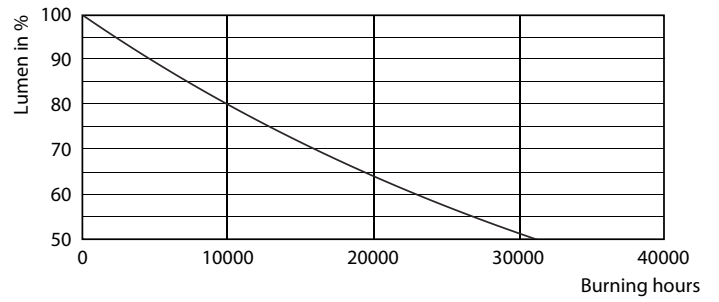

LEDbulb 60W E27 827 CL A60 ND