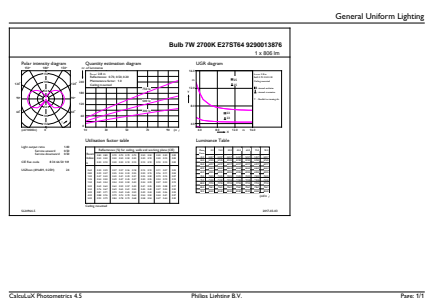

Date fotometrice

LEDbulb 60W E27 827 CL ST64 ND