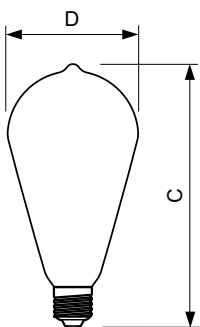

Becuri LEDbulbs clasice cu filament

Approval and Application

Etichetă de eficiență energetică (EEL)	A++
Consum de energie kWh/1000 h	7 kWh

Product Data

Cod complet produs	871869674275400
Nume comandă produs	CLA LEDBulb ND 7-60W E27 WW ST64 CL

EAN/UPC - Produs	8718696742754
Cod de comandă	74275400
Numărător - Cantitate per pachet	1
Numărător - Pachete per cutie exterioră	10
Material nr. (12NC)	929001387602
Greutate netă (bucată)	0,048 kg

Cote

Bulb ST64 230V 7-60W 806lm 2700K E27 ND

Product	D	C
CLA LEDBulb ND 7-60W E27 WW ST64 CL	64 mm	140 mm