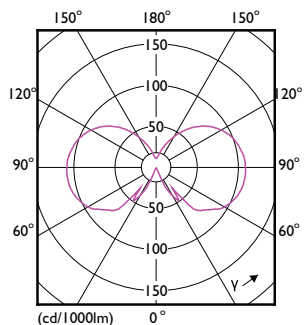

Catalog de date

General Information	
Baza elementului de fixare	E27 [E27]
Marcaj RoHS	RoHS mark
Durată de viață nominală (nom.)	15000 h
Ciclu comutare pornit/oprit	20000X
Tip tehnic	7-60W

Light Technical	
Cod culoare	827 [CCT de 2700 K]
Flux luminos (nom.)	806 lm
Flux luminos (nominal) (nom.)	806 lm
Denumirea culorii	Alb cald (WW)
Temperatură de culoare corelată (nom.)	2700 K
Randament luminos (nominal) (nom.)	115,00 lm/W
Consistență culori	<6
Indice de redare a culorii (nom.)	80
Llmf la sfârșitul duratei de viață nominale (nom.)	70 %

Cote

Bulb ST64 230V 7-60W 806lm 2700K E27 ND

Product	D	C
CLA LEDBulb ND 7-60W E27 WW ST64 CL	64 mm	140 mm

Date fotometrice

LEDbulb 60W E27 827 CL ST64 ND

LEDbulb 60W E27 827 CL A60 ND

LEDbulb 60W E27 827 CL A60 ND