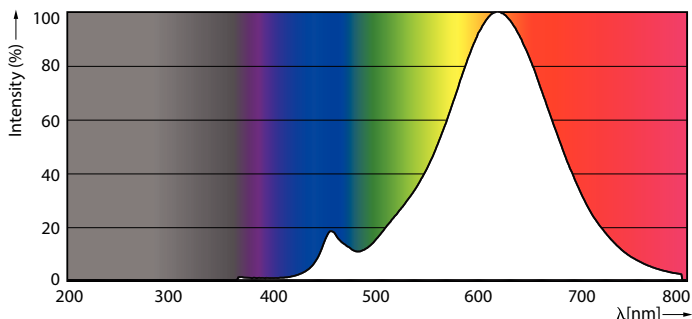

LEDbulb 60W E27 827 CL A60 ND