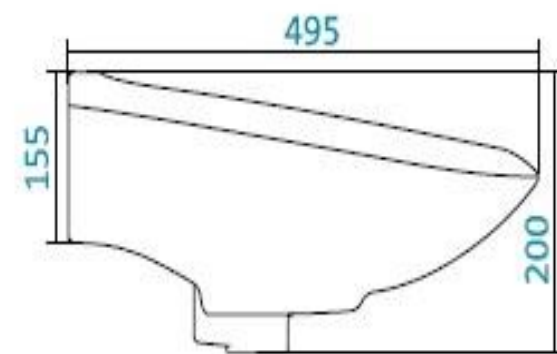

Lavoar Pop 60 cm - WQ7A069300000F1

Dimensiunile sunt in [mm]