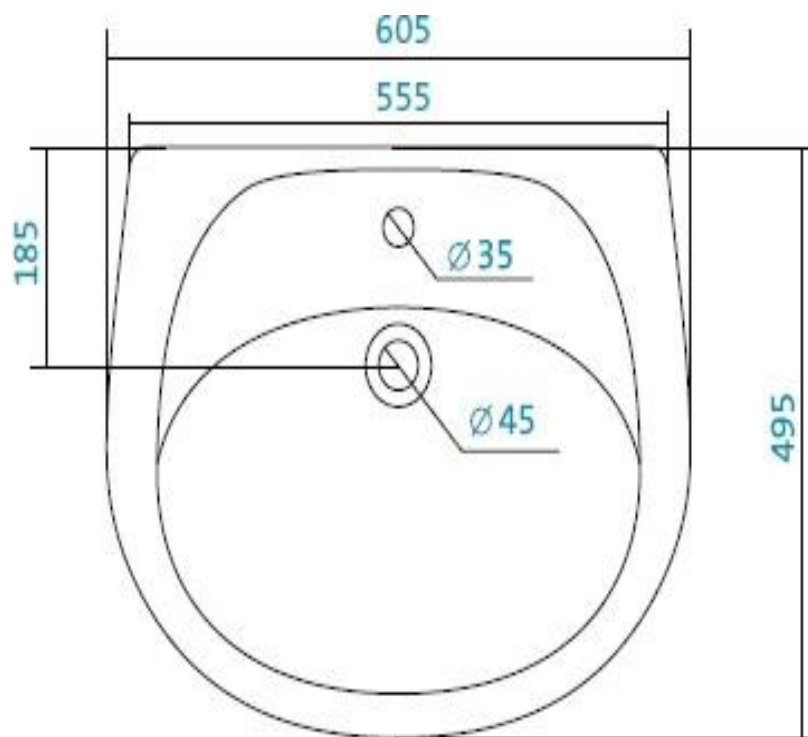

Lavoar Pop 60 cm - WQ7A069300000F1

Dimensiunile sunt in [mm]