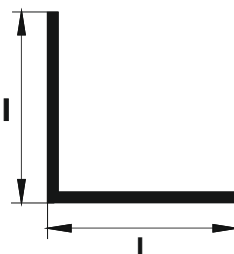

Descriere și funcționalitate:

- ☞ Corniere din aluminiu eloxat, cu ajutorul cărora se pot realiza proiecte de amenajare diverse.
- ☞ Disponibile în mai multe dimensiuni.

Cod produs	Lățime(l) (mm)	Grosime (mm)	Lungime (m)	Cod culoare	Descriere produs	Ambalare set./cutie
LEA101	10	1	1	81	Cornier din aluminiu eloxat 10x10mm, 1m lungime	10
LEA102	10	1	2	81	Cornier din aluminiu eloxat 10x10mm, 2m lungime	10
LEA151	15	1	1	81	Cornier din aluminiu eloxat 15x15mm, 1m lungime	10
LEA152	15	1	2	81	Cornier din aluminiu eloxat 15x15mm, 2m lungime	10
LEA201	20	1,2	1	81	Cornier din aluminiu eloxat 20x20mm, 1m lungime	10
LEA202	20	1,2	2	81	Cornier din aluminiu eloxat 20x20mm, 2m lungime	10
LEA251	25	1,5	1	81	Cornier din aluminiu eloxat 25x25mm, 1m lungime	10
LEA252	25	1,5	2	81	Cornier din aluminiu eloxat 25x25mm, 2m lungime	10
LEA302	30	1,5	2	81	Cornier din aluminiu eloxat 30x30mm, 2m lungime	10
LEA402	40	2	2	81	Cornier din aluminiu eloxat 40x40mm, 2m lungime	10

*Cotele sunt exprimate în milimetri.