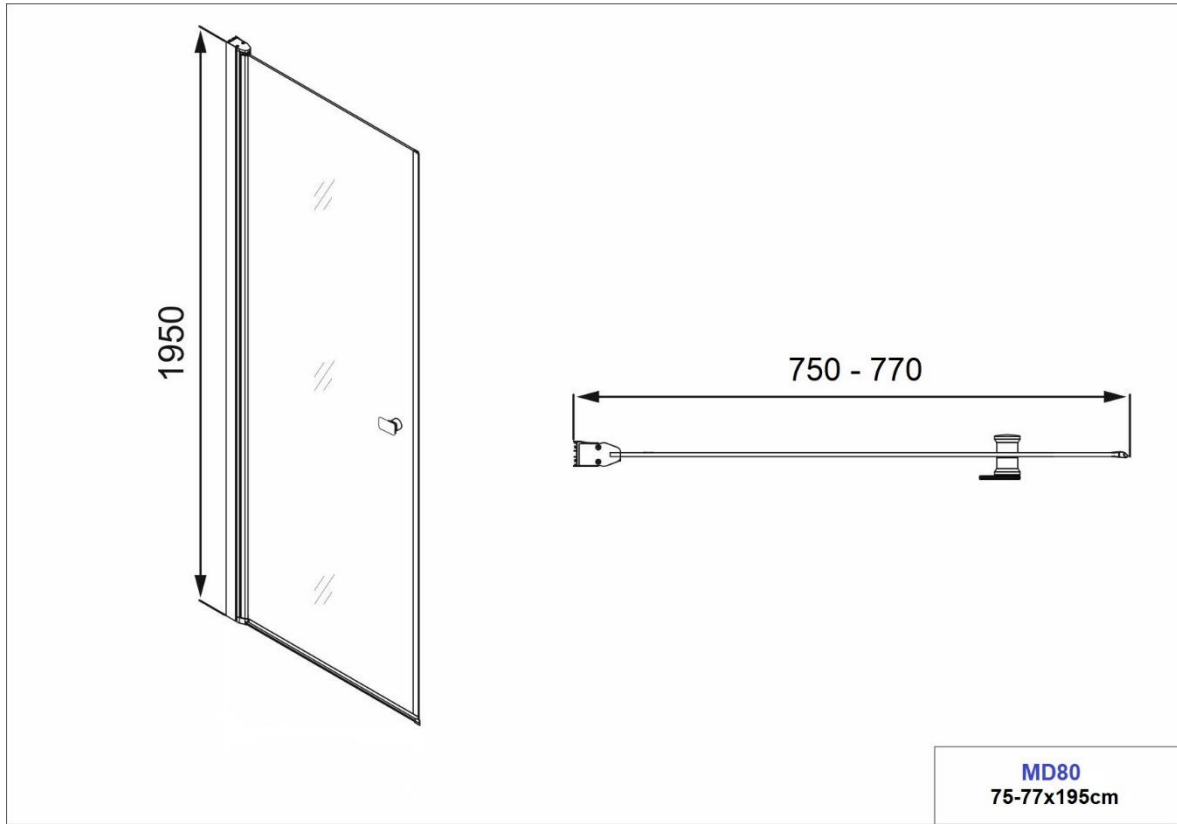

Fisa tehnica

Serie Sanotechnik	SANOFLEX BRAVA CROM
Codul de produs al producatorului	MD80
Denumire produs	Usa batanta pentru cabina de dus
Dimensiuni	75-77x195cm
*Nota	Produsul nu se poate monta individual
Tip de dus – Varianta 1	Usa de nisa , prin montarea impreuna cu profilul D1000RO: MD80+D1000RO = 79,5-83,5x195cm
Tip de dus – Varianta 2	Inchidere de nisa , prin montarea impreuna cu una din partile fixe din seria SANOFLEX YOUNG CROM sau impreuna cu una din usile din seria SANOFLEX BRAVA CROM
Tip de dus – Varianta 3	Cabina de dus , prin montarea impreuna cu una din partile fixe din seria SANOFLEX YOUNG CROM sau impreuna cu una din usile din seria SANOFLEX BRAVA CROM
Montaj	Pe pardoseala sau pe cadita de dus
Parte montaj	Reversibil: Stanga sau Dreapta
Deschidere	In Exterior
Grosime sticla	6mm
Tratament sticla	EASY-CLEAN
Decor de sticla	Transparenta/Clara
Descriere produs	Sticla securizata; Profil dublu de fixare la perete cu reglaj de pina la 2cm; Balamale din Otel Cromat cu mecanism de pivotare; Maner din Otel Cromat; Prag din AluminIU de trecere si etansare; Cheder siliconic de etansare sub usa; Set chedere Magnetice
Material profile	AluminIU finisat Lucios
Incluse in pachet	Profil de fixare la perete; Set balamale; Maner; Prag din AluminIU; Set accesorii prag; Cheder siliconic de etansare sub usa; Set chedere Magnetice
Locatie de utilizare	Baie
Garantie	24 Luni

MD80
75-77x195cm