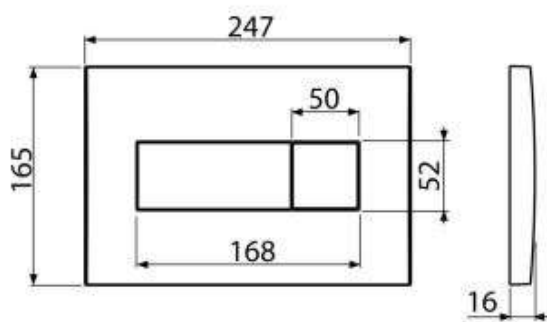

M371

Clapetă de acționare pentru rezervor încadrat, cromat-lucios

Aplicație

Pentru rezervoarele WC încadrate

Caracteristici

- Acționare dublă
- Compatibil cu toate cadrele de montaj și rezervoarele WC încadrate Alca
- Material: plastic
- Finisaj de suprafață: crom lucios

Detalii pentru comandă, Informații logistice

Cod	EAN		Greutate (buc ambalare palet)	Dimensiuni (buc ambalare)	Cantitate (ambalare palet)
M371	8594045938289	Cromat-lucios	0,4156 10,3900 310,9200 kg	250x40x175 595x245x395 mm	25 700 buc