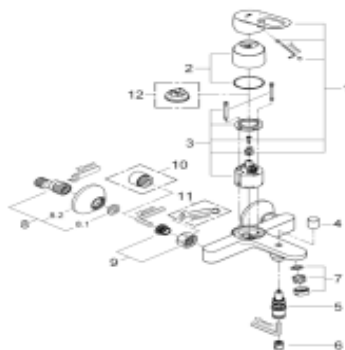

Descrierea produsului:

BATERIE CADĂ MONOCOMANDĂ 1/2"

START LOOP

Cod produs: 23355000
EAN: 4005176934995
Culoare: Cromat

Specificatii standard:

montare pe perete
mâner din metal
cartuș ceramic de 46 mm [GROHE Longlife](#)
suprafață cromată [GROHE StarLight](#)
limitator de debit reglabil
divertor cu revenire automată: cadă/duș
scurgere duș inferioară 1/2"
cu supapă integrată contra refluxului
pipă cu aerator
conexiuni excentrice
ornament perete metalic
limitator de temperatură opțional
cu nr. de referință 46 308