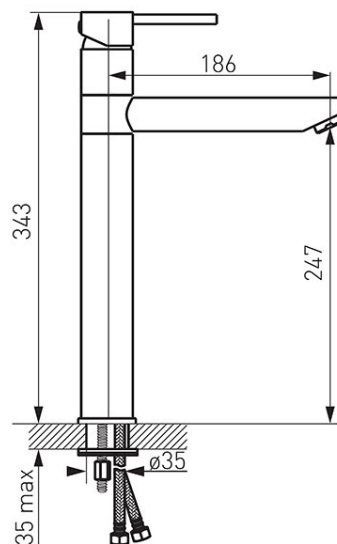

Cod: BF12L

Fiesta - baterie stativă pentru lavoar înalt

Ambalare cutie: **1, produs cu cod de bare**

- cartuş ceramic
- montare cu un singur orificiu
- aerator M24x1
- pipă mobilă
- racorduri flexibile de conectare D3/8" - M10x1
- crom