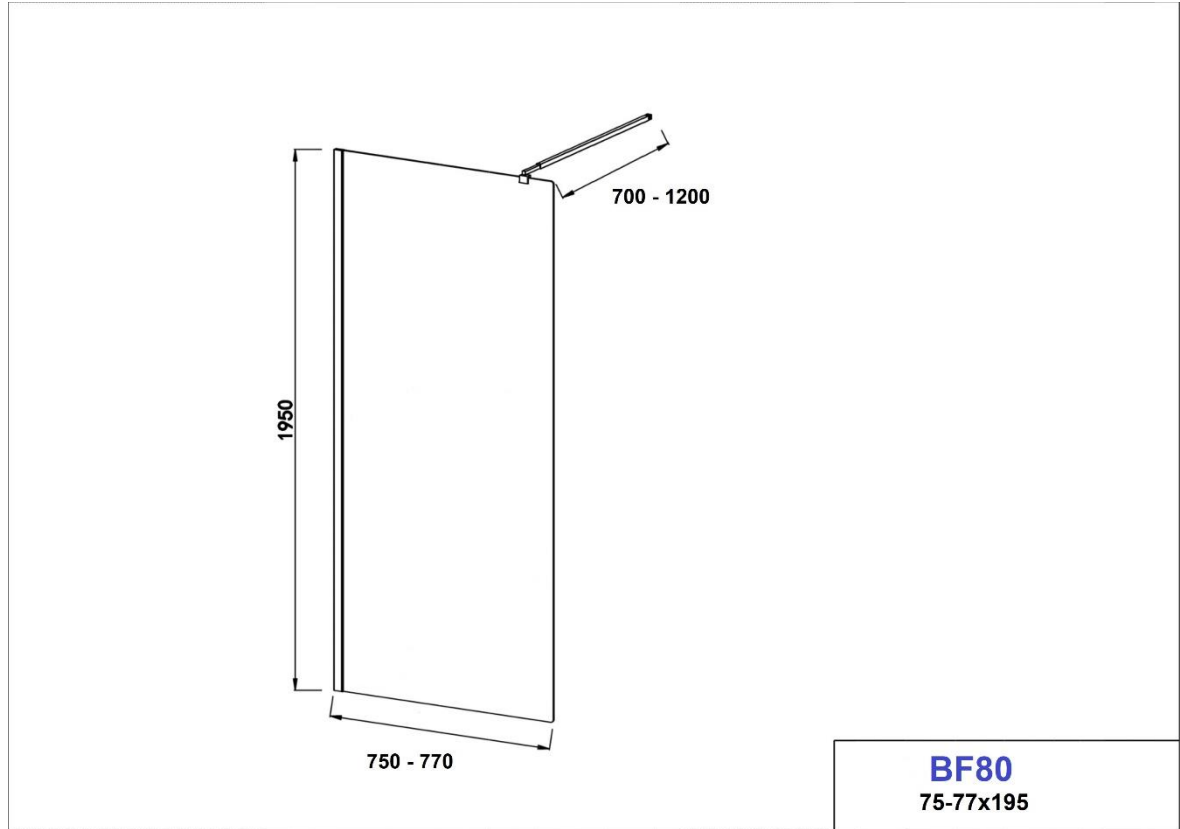

Fisa tehnica

Serie Sanotechnik	SANOFLEX YOUNG BLACK
Codul de produs al producatorului	BF80
Tip de dus	WALK-IN
Dimensiuni	75-77x195cm
Montaj	Pe pardoseala sau pe cadita de dus
Grosime sticla	6mm
Tratament sticla	EASY-CLEAN
Decor de sticla	Transparenta/Clara
Caracteristici	Sticla securizata; Profil dublu de fixare la perete cu reglaj de pina la 2cm; Brat stabilizator din otel finisat Negru-Mat, reglabil: 70-120cm; Cheder siliconic de etansare pe pardoseala sau cadita de dus
Material profile	Aluminiu finisat NEGRU-MAT
Incluse in pachet	Profil de fixare la perete; Brat stabilizator; Cheder siliconic de etansare
Locatie de utilizare	Baie
Garantie	60 Luni

BF80
75-77x195