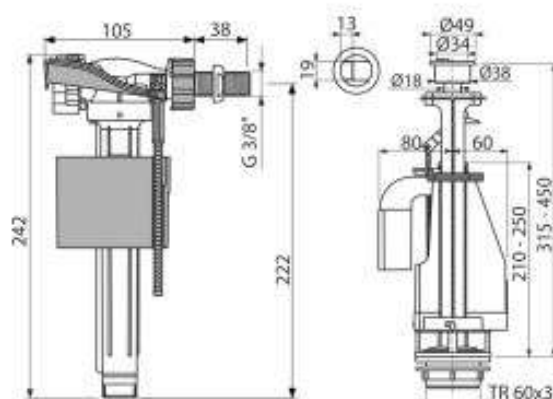

SA08AK 3/8" CHROM

Set mecanism WC cu acționare dublă

Aplicație

Pentru rezervoare WC ceramice
Pentru înlocuire

Caracteristici

- Permite reglajul cantității de apă evacuate
- Designul permite ajustarea optimă în funcție de înălțimea rezervorului
- Filet metal lungime 38 mm
- Sensibilitate scăzută la diferența de presiune din rețeaua de alimentare
- Opțiune de reglaj a butonului pe axa mecanismului
- Nivelul apei este reglabil
- Închidere lină fără șocuri
- Buton DUAL cromat
- Mecanism clătire dublă 3/6 l
- Filtru de murdărie inclus

Conținutul pachetului

- Set de fixare: șurub M8x65 – 2 buc
- Kit de etanșare
- Mecanism clătire A08A
- Capac crom

Detalii pentru comandă, informații logistice

Cod	EAN	Greutate (buc ambalare palet)	Dimensiuni (buc ambalare)	Cantitate (ambalare palet)
SA08AK 3/8" CHROM	8595580532826	0,7836 12,5376 220,6016 kg	400x200x100 590x430x390 mm	16 256 buc

Garanție	Codul vamal	Norme
2/3 ani *	84818019	EN 14124, EN 14055

Parametri tehnici

- Grup acustic II <30 dB
- Presiune de funcționare recomandată 0,5-0,8 MPa
- Cerințe funcționale clasa I
- Volumul individual de clătire al celor două butoane de acționare este determinat de mărimea și volumul rezervorului
- Gama de lucru 0,05-0,8 MPa
- Reglaj pe înălțime 315-450 mm