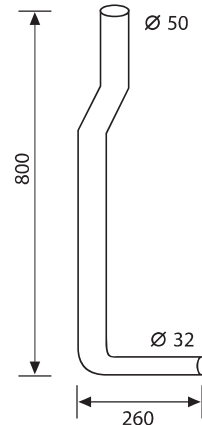

0,390	380 x 210 x 1060	18	-
kg	a x b x c (mm)	buc/pcs	buc/pcs

### 1508

Țeavă scurgere pentru rezervor wc cu montaj la  
semi-înălțime, fără garnituri, Ø50 x 32, 800 x 260 mm

Pipe for low level wc cistern, without gaskets, Ø50 x 32,  
800 x 260 mm

Comanda / Order

ART	EAN
1508	8029954004140

0,290	370 x 220 x 1070	20	-
kg	a x b x c (mm)	buc/pcs	buc/pcs

### 1500A

Țeavă scurgere pentru rezervor wc cu montaj la  
înălțime, din două bucăți, fără garnituri, Ø32, 1860 mm

Pipe for high level wc cistern, in two parts, without  
gaskets, Ø32, 1860 mm

Comanda / Order