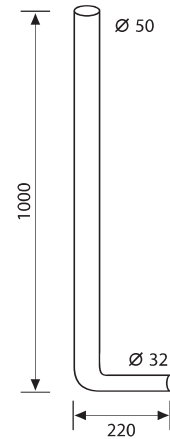

### 1503

Țeavă scurgere pentru rezervor wc cu montaj la  
semi-înălțime, fără garnituri, Ø50 x 32, 1000 x 220 mm

Pipe for low level wc cistern, without gaskets, Ø50 x 32,  
1000 x 220 mm

Comanda / Order

ART	EAN
1503	8029954004072

0,390	380 x 210 x 1060	18	-
kg	a x b x c (mm)	buc/pcs	buc/pcs

### 1508

Țeavă scurgere pentru rezervor wc cu montaj la  
semi-înălțime, fără garnituri, Ø50 x 32, 800 x 260 mm

Pipe for low level wc cistern, without gaskets, Ø50 x 32,  
800 x 260 mm

Comanda / Order

ART	EAN
1508	8029954004140

### 1500A

Țeavă scurgere pentru rezervor wc cu montaj la  
înălțime, din două bucăți, fără garnituri, Ø32, 1860 mm

Pipe for high level wc cistern, in two parts, without  
gaskets, Ø32, 1860 mm

Comanda / Order