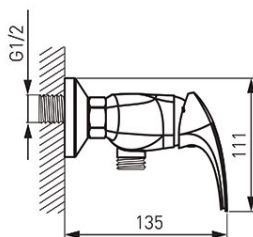

Cod: 57060/1.0

Metalia 57 - baterie perete duș, ieșire inferioară

Ambalare cutie: **1, produs cu cod de bare**

- cartuș ceramic
- montare pe perete
- racorduri excentrice D1/2" distanță 150 ± 20 mm
- racord ieșire duș D1/2"
- nu include set de duș
- crom