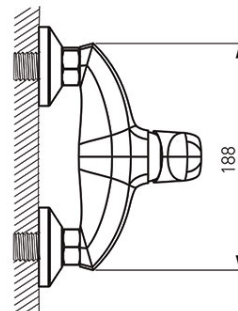

Cod: 57060/1.0

Metalia 57 - baterie perete duș, ieșire inferioară

Ambalare cutie: **1, produs cu cod de bare**

- cartuș ceramic
- montare pe perete
- racorduri excentrice D1/2" distanță 150 ± 20 mm
- racord ieșire duș D1/2"
- nu include set de duș
- crom