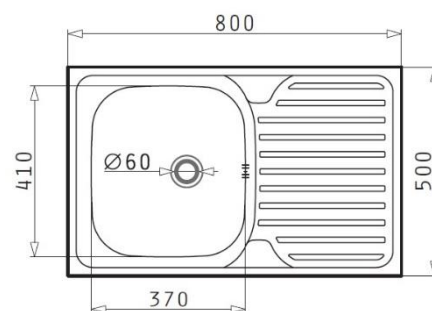

FIȘĂ TEHNICĂ / DESCRIERE PRODUS

CHIUVEȚĂ BUCĂTĂRIE ONSET 80*50 1C1P ST LN 1TH

Finisaj

Tip material

Dimensiuni (mm)

Generale

Cuvă (e)

Decupaj blat

Adâncime cuvă (e) (mm)

Orientare cuvă (e)

Diametru valvă (e) (mm)

Preaplin

Poziție preaplin

Gaură pentru montarea bateriei

Diametru gaură de baterie (mm)

Tip valvă

Accesorii incluse

Garanție*

Texturat (Linen)

Oțel inoxidabil AISI 204

800 x 500

370 x 410

Nu este cazul, chiuvetă pentru mască

140

Stânga

60

Da

Pe cuvă

Da

Ø35

Standard, cu dop etanșizare din plastic

Valvă, sifon, cleme de fixare, garnitură etanșizare