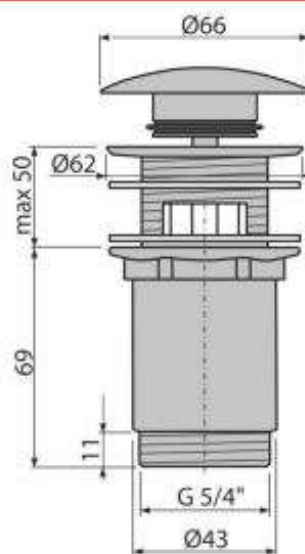

A392C

Ventil lavoare CLICK/CLACK 5/4", metallic cu preaplin, dop mare

Aplicație

Pentru lavoare cu preaplin

Caracteristici

- Mecanism CLICK/CLACK cu durată lungă de viață
- Material: alamă cromată
- Rezistență mare la deteriorări mecanice
- Sifon ușor de curățat - datorită evacuării care este complet detașabilă
- Filet 5/4" pentru racordare la sifon

Conținutul pachetului

- Cheie pentru evacuare 5/4"
- Dop ventil din metal cromat
- Garnituri din silicon 2 buc
- Sifon cădiță

Detalii pentru comandă, Informații logistice

Cod	EAN	Greutate (buc ambalare palet)	Dimensiuni (buc ambalare)	Cantitate (ambalare palet)
A392C	8595580561543	0,4119 12,3570 365,9960 kg	150x75x75 390x300x240 mm	30 840 buc

Garanție	Codul vamal	Norme
2/3 ani *	84818019	EN 274

Parametrii tehnici

- Filet 5/4"