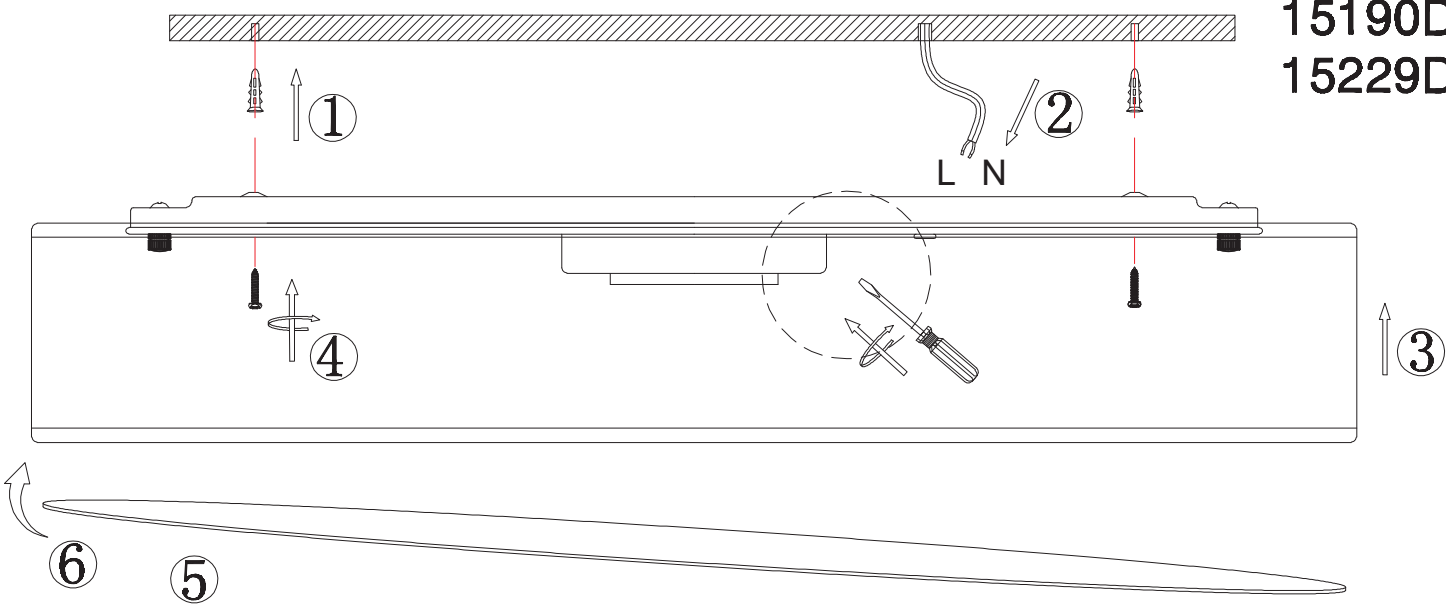

# GLOBO

LIGHTING

www.globo-lighting.com

15185D4  
15186D4  
15187D4  
15188D4  
15190D4  
15229D4

B

Indicator light

Match code

3000K