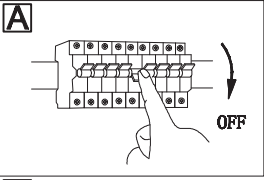

# GLOBO

LIGHTING

www.globo-lighting.com

15185D4  
15186D4  
15187D4  
15188D4  
15190D4  
15229D4

B

Indicator light

Match code

3000K