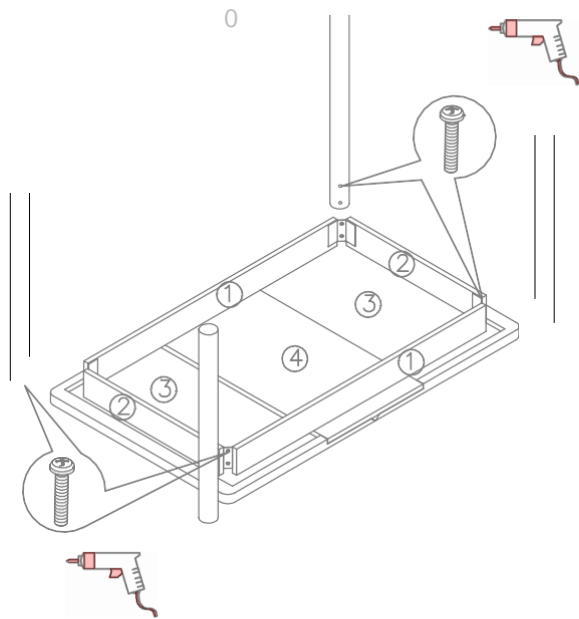

## Instructiuni montaj masa

Surub M6x30

8 bucati

Schita montaj masa

Numar persoane

Scule necesare

## Instructiuni montaj scaun

1. Spatar
2. Cadru scaun
3. Sezut

4\*40  
Holsurub spatar  
jos

12 bucati

4.8\*60  
Holsurub spatar  
lateral

12 bucati

4.8\*60  
Holsurub sezut

24 bucati