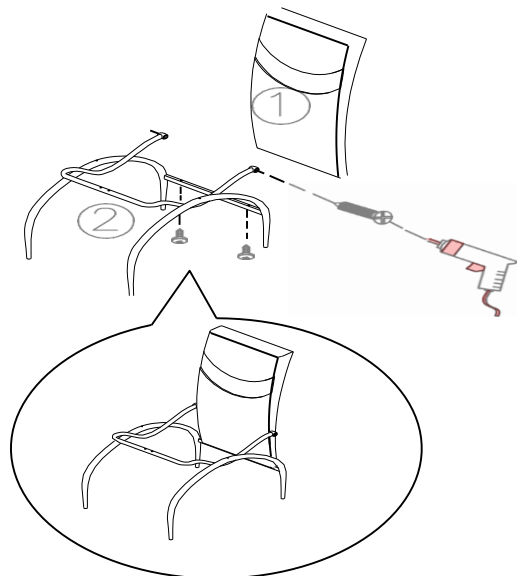

## Instructiuni montaj masa

Surub M6x30

8 bucati

Schita montaj masa

Numar persoane

Scule necesare

## Instructiuni montaj scaun

1. Spatar
2. Cadru scaun
3. Sezut

4\*40  
Holsurub spatar  
jos

12 bucati

4.8\*60  
Holsurub spatar  
lateral

12 bucati

4.8\*60  
Holsurub sezut

24 bucati