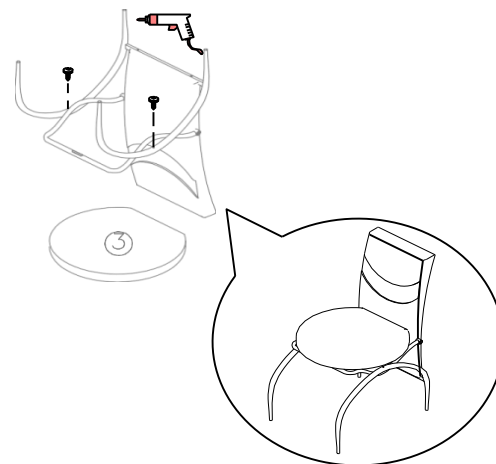

## Instructiuni montaj masa

Surub M6x30

8 bucati

Schita montaj masa

Numar persoane

Scule necesare

## Instructiuni montaj scaun

1. Spatar
2. Cadru scaun
3. Sezut

4\*40  
Holsurub spatar  
jos

12 bucati

4.8\*60  
Holsurub spatar  
lateral

12 bucati

4.8\*60  
Holsurub sezut

24 bucati