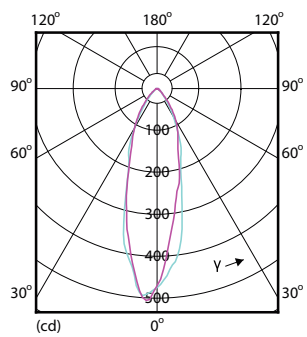

CorePro LEDspot MV