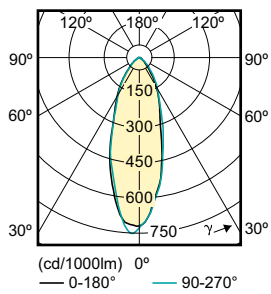

CorePro LEDspot MV

Order Code	Full Product Name	Maximum T-case (nom.)
75253100	Corepro LEDspot 3.5-35W GU10 827 36D	65 °C
72829100	Corepro LEDspot 2.7-25W GU10 830 36D	50 °C
72831400	Corepro LEDspot 2.7-25W GU10 840 36D	50 °C
72833800	Corepro LEDspot 3.5-35W GU10 830 36D	65 °C
72835200	Corepro LEDspot 3.5-35W GU10 840 36D	65 °C
72837600	Corepro LEDspot 4.6-50W GU10 830 36D	72 °C
72839000	Corepro LEDspot 4.6-50W GU10 840 36D	72 °C
72841300	Corepro LEDspot 4.6-50W GU10 865 36D	72 °C
68688100	Corepro LEDspot 550lm GU10 830 120D	65 °C
68690400	Corepro LEDspot 550lm GU10 840 120D	65 °C
68692800	Corepro LEDspot 550lm GU10 865 120D	65 °C
72135300	CorePro LEDspot 4-35W GU10 830 36D DIM	65 °C
73022500	CorePro LEDspot 4-35W GU10 840 36D DIM	65 °C
72139100	CorePro LEDspot 5-50W GU10 830 36D DIM	65 °C
73024900	CorePro LEDspot 5-50W GU10 840 36D DIM	65 °C
74385000	CorePro LEDspot 5-65W GU10 830 36D ND	72 °C
74387400	CorePro LEDspot 5-65W GU10 840 36D ND	72 °C
81333100	Corepro LEDspot 670lm GU10 830 60D	85 °C
81335500	Corepro LEDspot 730lm GU10 840 60D	85 °C
81337900	Corepro LEDspot 730lm GU10 865 60D	85 °C