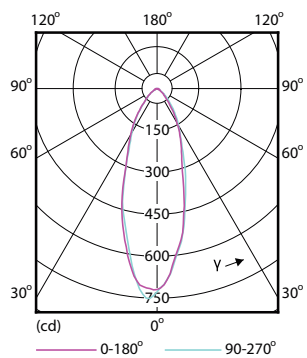

CorePro LEDspot MV