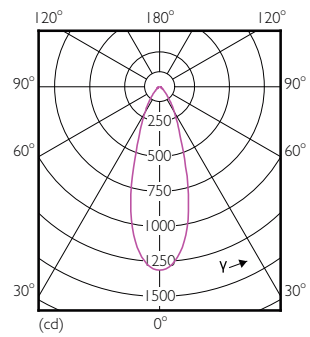

CorePro LEDspot MV