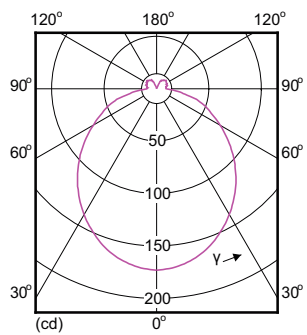

CorePro LEDspot MV