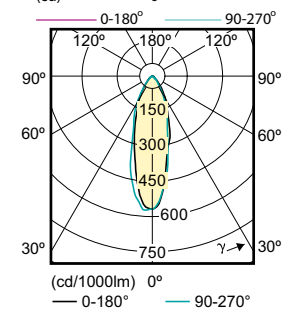

CorePro LEDspot MV