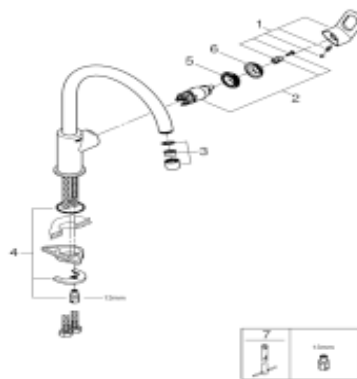

Descrierea produsului:

BATERIE BUCATARIE CU MONOCOMANDĂ 1/2"

START LOOP

Cod produs: 31374000

EAN: 4005176935015

Culoare: Cromat

Specificatii standard:

pipă înaltă

instalare pe o singură gaură

suprafață cromată **GROHE StarLight**

cartuș ceramic de 28 mm **GROHE Longlife**

pipă cu aerator

pipă tubulară pivotantă

unghi de pivotare de 360°

racorduri flexibile de conectare la apă