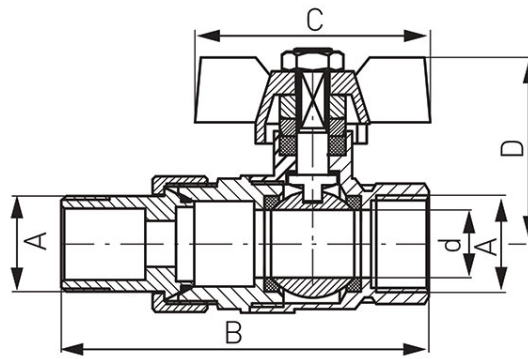

Kod: KS

Normal - Robinet sferic apă cu olandez, secțiune de trecere totală, manetă tip fluture și presetupă

- Garanție 10 ani
- Apă, aer comprimat, 25 bari
- NICKEL FREE 2018 - Suprafața robinetului care intră în contact cu apa nu conține nichel

Cod	Robinet	DN	d [mm]	pnom [MPa]	A [cal]	B [mm]	C [mm]	D [mm]	Kvs [m ³ /h]	Ambalare individual
KS1	1/2"	15	15	2,5	1/2	81,8	49	39	9	10
KS2	3/4"	20	20	2,5	3/4	93,5	63	45,6	15	12
KS3	1"	25	25	2,5	1	109,5	63	50,1	25	6