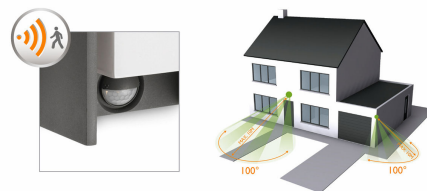

Lumină primitoare și liniștitoare

Senzorul de mișcare comută automat când veniți acasă și vă informează când sosește cineva.