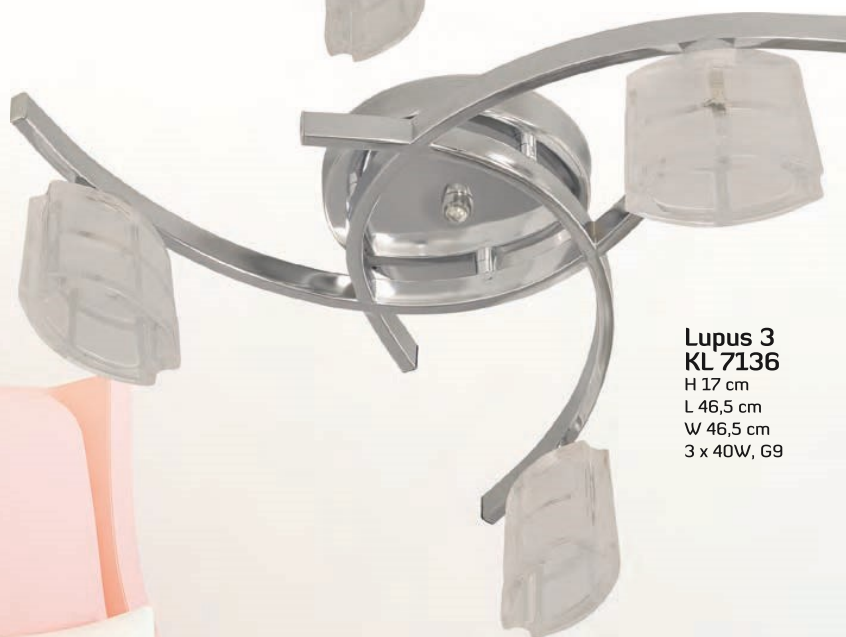

Lupus

TRENDY

320

Lupus 6
KL 7135
H 17 cm
L 62 cm
W 62 cm
6 x 40W, G9

Lupus 3
KL 7136
H 17 cm
L 46,5 cm
W 46,5 cm
3 x 40W, G9