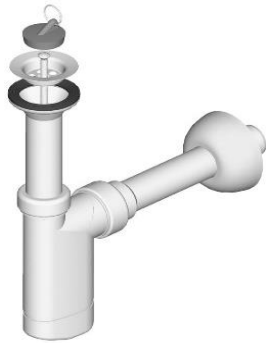

SIFON REG+VENT.D60 LAVOAR

Cod furnizor: 59196613

Producator	Fluidmaster
Colectia	Scurgeri, canalizare, sifoane cabine dus
Tehnologie	Sifon chiuveta baie
Material	PP
Dimensiuni	250x180
Culoare	Alb
Specificatii	Diametru teava la cabina de dus: Ø 50 mm Grilaj din metal inoxidabil: Ø 60 mm Teavă de scurgere: Ø 32 mm
Garantie	24 luni