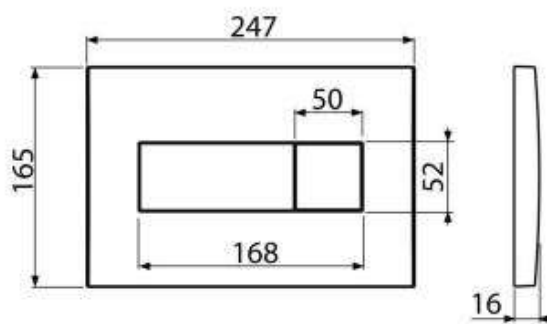

M370

Clapetă de acționare pentru rezervor încastat, alb-lucios

Aplicație

Pentru rezervoarele WC încastate

Caracteristici

- Acționare dublă
- Compatibil cu toate cadrele de montaj și rezervoarele WC încastate Alca
- Material: plastic
- Finisaj de suprafață: alb

Detalii pentru comandă, Informații logistice

Cod	EAN	Greutate (buc ambalare palet)	Dimensiuni (buc ambalare)	Cantitate (ambalare palet)
M370	8594045938272	Alb-lucios 0,3887 9,7175 292,0900 kg	250x40x175 595x245x395 mm	25 700 buc