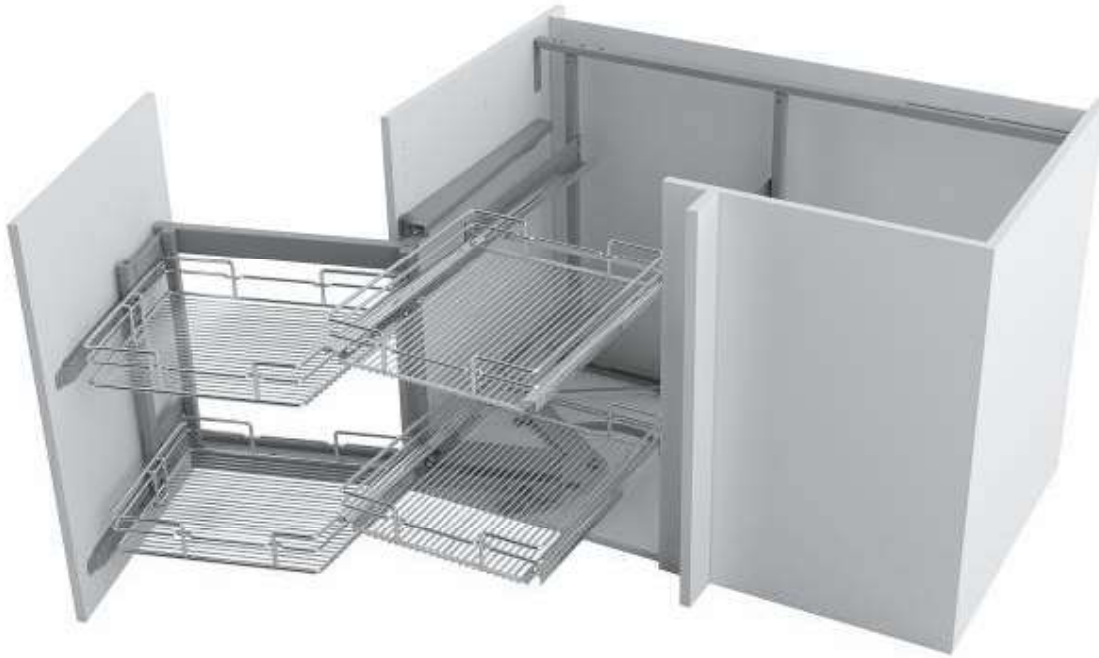

Sistem extractibil - Duetto 599

Duetto 599 este soluția pentru dulapuri cu colțuri rectangulare. Două cadre metalice, ambele echipate cu platforme pe două niveluri, se deplasează în afara colțului într-o mișcare șerpuită sincronizată.

Piesa de rezistență a acestui sistem este extracția totală a platformelor din partea din spate, accesul făcându-se prin tragerea lor în afara dulapului.

Caracteristici:

- Adâncime minimă de instalare - 502 mm
- Lățime front 500 mm
- Înălțime minimă de instalare - 660 mm
- Pentru corp cu lățime totală între 864 - 1020 mm
- Încărcare pe platforme din față câte 7 kg pe fiecare
- Încărcare pe platforme din spate câte 9 kg pe fiecare
- Deschidere pe dreapta sau stânga
- Închidere și deschidere amortizată
- Reglaj front 3D

Setul conține:

- 1 cadru
- 2 platforme față
- 2 platforme spate
- conectori front
- Instrucțiuni montaj
- 1 șablon montaj inclus