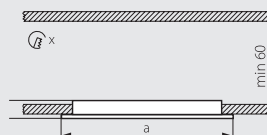

LED SMD SP LED N ... -R

● SP LED N 6W ... -R

● SP FRAME N 6W-R

SP LED N	aØ	x Ø
6W...-R	121	105
12W...-R	170	155
18W...-R	220	205
24W...-R	295	280

Oprawa oświetleniowa LED / LED lighting fixture				
NAZWA / NAME	KOD / CODE	MOC / POWER (W)	STRUMIEŃ ŚWIETLNY / LUMINOUS FLUX (LM)	TEMPERATURA BARWOWA / COLOUR TEMPERATURE TC (K)
220-240~ ; 50/60Hz				
SP LED N 6W WW-R	31076	6	370	3000
SP LED N 6W NW-R	31077	6	390	4000
SP LED N 12W WW-R	31080	12	850	3000
SP LED N 12W NW-R	31081	12	900	4000
SP LED N 18W NW-R	31083	18	1350	4000
SP LED 24W WW-R	30374	24	1700	3000
SP LED 24W NW-R	30375	24	1900	4000

OBUDOWA, KLOSZ: TWORZYWO SZTUCZNE / CASING, DIFFUSER: PLASTIC

Rama montażowa natynkowa / Surface mounting frame		
NAZWA / NAME	KOD / CODE	DO ZASTOSOWANIA W OPRAWIE: / POSSIBLE USE IN LUMINAIRES:
SP FRAME N 6W-R	31085	31076, 31077
SP FRAME N 12W-R	31087	31080, 31081
SP FRAME N 18W-R	31089	31083
-	-	-