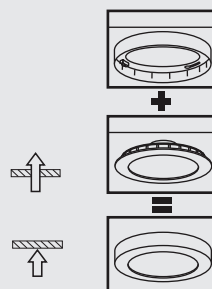

LED SMD SP LED N ... -R

● SP LED N 6W ... -R

● SP FRAME N 6W-R

SP LED N	aØ	x Ø
6W...-R	121	105
12W...-R	170	155
18W...-R	220	205
24W...-R	295	280

Oprawa oświetleniowa LED / LED lighting fixture				
NAZWA / NAME	KOD / CODE	MOC / POWER (W)	STRUMIEŃ ŚWIETLNY / LUMINOUS FLUX (LM)	TEMPERATURA BARWOWA / COLOUR TEMPERATURE TC (K)
220-240~ ; 50/60Hz				
SP LED N 6W WW-R	31076	6	370	3000
SP LED N 6W NW-R	31077	6	390	4000
SP LED N 12W WW-R	31080	12	850	3000
SP LED N 12W NW-R	31081	12	900	4000
SP LED N 18W NW-R	31083	18	1350	4000
SP LED 24W WW-R	30374	24	1700	3000
SP LED 24W NW-R	30375	24	1900	4000

OBUDOWA, KLOSZ: TWORZYWO SZTUCZNE / CASING, DIFFUSER: PLASTIC

Rama montażowa natynkowa / Surface mounting frame		
NAZWA / NAME	KOD / CODE	DO ZASTOSOWANIA W OPRAWIE: / POSSIBLE USE IN LUMINAIRES:
SP FRAME N 6W-R	31085	31076, 31077
SP FRAME N 12W-R	31087	31080, 31081
SP FRAME N 18W-R	31089	31083
-	-	-

OBUDOWA: TWORZYWO SZTUCZNE / CASING: PLASTIC