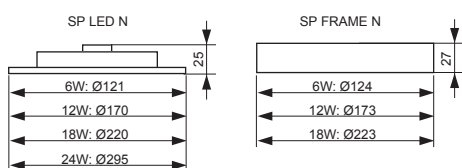

LED SMD SP LED N ... -R

● SP LED N 6W ... -R

● SP FRAME N 6W-R

SP LED N	aØ	x Ø
6W...-R	121	105
12W...-R	170	155
18W...-R	220	205
24W...-R	295	280

Oprawa oświetleniowa LED / LED lighting fixture				
NAZWA / NAME	KOD / CODE	MOC / POWER (W)	STRUMIEŃ ŚWIETLNY / LUMINOUS FLUX (LM)	TEMPERATURA BARWOWA / COLOUR TEMPERATURE TC (K)
220-240~ ; 50/60Hz				
SP LED N 6W WW-R	31076	6	370	3000
SP LED N 6W NW-R	31077	6	390	4000
SP LED N 12W WW-R	31080	12	850	3000
SP LED N 12W NW-R	31081	12	900	4000
SP LED N 18W NW-R	31083	18	1350	4000
SP LED 24W WW-R	30374	24	1700	3000
SP LED 24W NW-R	30375	24	1900	4000

OBUDOWA, KLOSZ: TWORZYWO SZTUCZNE / CASING, DIFFUSER: PLASTIC

Rama montażowa natynkowa / Surface mounting frame		
NAZWA / NAME	KOD / CODE	DO ZASTOSOWANIA W OPRAWIE: / POSSIBLE USE IN LUMINAIRES:
SP FRAME N 6W-R	31085	31076, 31077
SP FRAME N 12W-R	31087	31080, 31081
SP FRAME N 18W-R	31089	31083
-	-	-