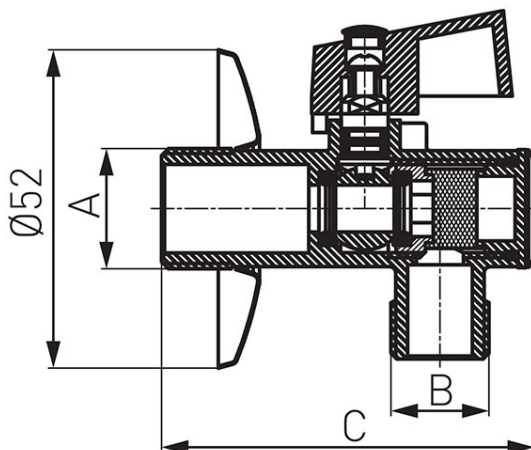

**Kod: Z12\*KF**

Robinet colțar sferic cu filtru și manetă metalică

- Apă,
- T max: 100°C,
- P max: 10bar,
- crom

Cod	Robinet	DN	A [cal]	B [mm]	C [mm]	
Z1212KF	1/2"x1/2"	8	G1/2	G1/2	65	1
Z1234KF	1/2"x3/4"	8	G1/2	G3/4	65	1
Z1238KF	1/2"x3/8"	8	G1/2	G3/8	65	1
Z1238MKF Nou!	1/2"x3/8" cu racord țevă cupru Ø10 mm	8	G1/2	G3/8	65	1