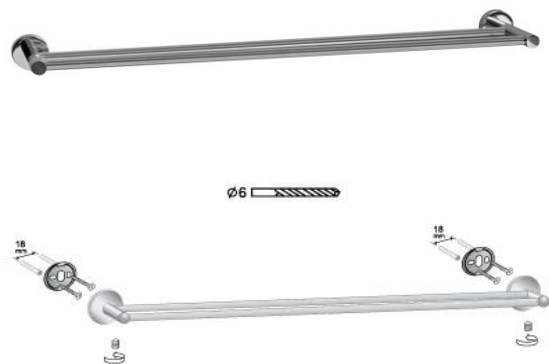

## FISA TEHNICA

Denumire produs SUPORT BARA DUBLU FOR YOU

Cod produs BIS01181

Tip montare: suruburi/adeziv

Material: Zn/Al

Culoare: CROM

Inaltime: 45 mm

Lungime: 610 mm

Latime: 115 mm

Greutate: 0,410 kg